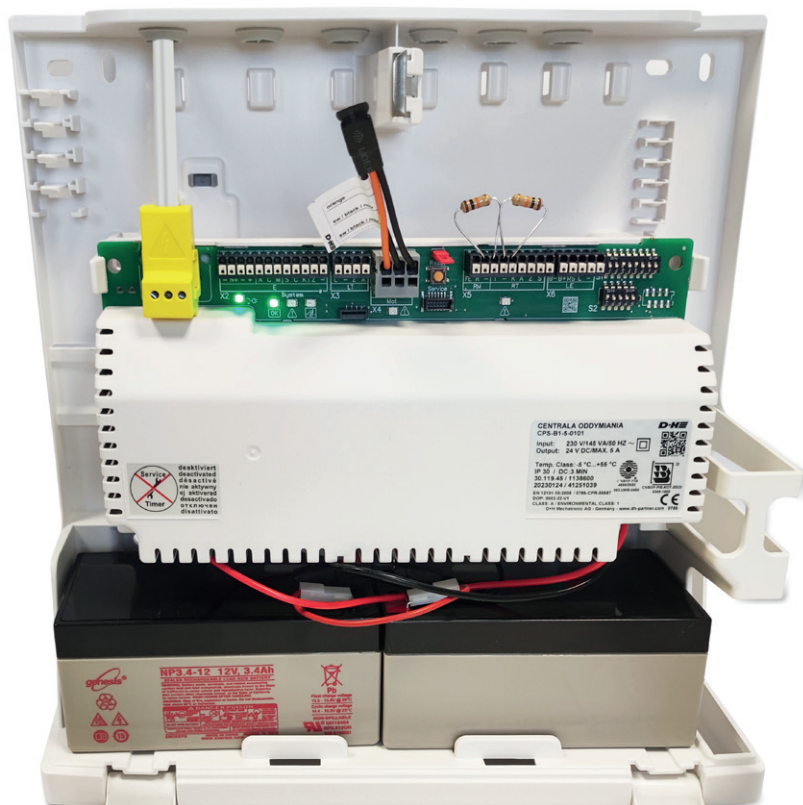

Centrala oddymiania **CPS-B1-5-0101**

**NOWOŚĆ**

Cechy centrali:

- + Kompaktowa centrala sterująca systemami oddymiania i naturalnej wentylacji
- + Do zastosowania w małych obiektach
- + Obsługuje jedną strefę oddymiania (1 linia, 1 grupa)
- + Łatwa w instalacji
- + Posiada elektroniczne zabezpieczenie przeciwzwarciowe
- + Całkowity prąd napędów do 5 A
- + Na szynie DIN miejsce na dodatkowe moduły
- + Przewody można wprowadzić od góry, dołu lub z tyłu obudowy
- + Obudowa centrali dostępna w dowolnym kolorze
- + Zgodna z normą EN 12101-10:2005 + AC:2007 określającą zasilanie w systemach kontroli rozprzestrzeniania się dymu i ciepła

Płyta główna centrali

Przykładowe warianty kolorystyczne

Parametry techniczne:

Zasilanie	230 V AC / 50 Hz / 145 VA
Moc w stanie gotowości	< 2 W
Wyjście	24 V DC / 5 A
Tętnienie resztkowe	< 0,5 Vss
Tryb pracy „Dozór”	Praca ciągła
Tryb pracy „Alarm / Wentylacja”	Praca krótkotrwała, 30% ED
Stopień ochrony	IP 30
Zakres temperatur	-5 °C ... +40 °C
Linia / Grupa	1 / 1
Obudowa	Plastikowa
S × W × G	310 × 310 × 104 mm