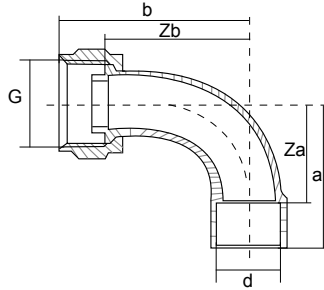

Brass Fittings

5002AG Bend union adaptor BSP.FXC copper

Code	d-G	a	b	Za	Zb
5002AG-1C	15x1/2"	34	43.5	23.5	34
5002AG-2G	22x1"	48	47.5	32.5	36.5