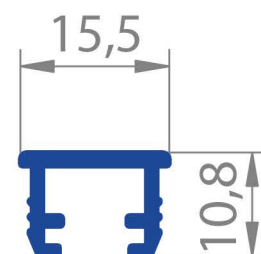

# PROFILE LEDOWE

Nr. PT-025 Mat. PS

Nr. PT-026 Mat. PS

Nr. PT-027 Mat. PS,ABS

Nr. PT-028 Mat. PVC

Nr. PT-029 Mat. PVC

Nr. PT-030 Mat. PS,PMMA,ABS

Nr. PT-031 Mat. PVC