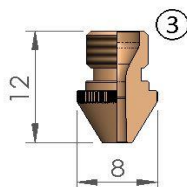

POZ	NUMER REFERENCYJNY	OPIS
1		TRUMPF® NOZZLE Ø 1.0 HD
		TRUMPF® NOZZLE Ø 1.4 HD
		TRUMPF® NOZZLE Ø 1.7 HD
2		TRUMPF® NOZZLE Ø 1.0 HD CP
		TRUMPF® NOZZLE Ø 1.4 HD CP
		TRUMPF® NOZZLE Ø 1.7 HD CP

POZ	NUMER REFERENCYJNY	OPIS
1	135320	TRUMPF® NOZZLE Ø 1.0 HD
		TRUMPF® NOZZLE Ø 1.2 HD
	135318	TRUMPF® NOZZLE Ø 1.4 HD
	126157	TRUMPF® NOZZLE Ø 1.7 HD
2	135320	TRUMPF® NOZZLE Ø 1.0 HD CP
		TRUMPF® NOZZLE Ø 1.2 HD CP
	135318	TRUMPF® NOZZLE Ø 1.4 HD CP
	126157	TRUMPF® NOZZLE Ø 1.7 HD CP

Katalog części zamiennych dla TRUMPF®

POZ	NUMER REFERENCYJNY	OPIS
1	913799	TRUMPF® NOZZLE Ø 0.8 HD EBG
	913800	TRUMPF® NOZZLE Ø 1.0 HD EBG
	1487034	TRUMPF® NOZZLE Ø 1.2 HD EBG
	913801	TRUMPF® NOZZLE Ø 1.4 HD EBG
	937988	TRUMPF® NOZZLE Ø 1.7 HD EBF
	0937988.20	TRUMPF® NOZZLE Ø 2.0 HD EBF
	937989	TRUMPF® NOZZLE Ø 2.3 HD EBF
2	913799	TRUMPF® NOZZLE Ø 0.8 HD CP EBG
	913800	TRUMPF® NOZZLE Ø 1.0 HD CP EBG
	1487034	TRUMPF® NOZZLE Ø 1.2 HD CP EBG
	913801	TRUMPF® NOZZLE Ø 1.4 HD CP EBG
	937988	TRUMPF® NOZZLE Ø 1.7 HD CP EBF
	0937988.20	TRUMPF® NOZZLE Ø 2.0 HD CP EBF
	937989	TRUMPF® NOZZLE Ø 2.3 HD CP EBF