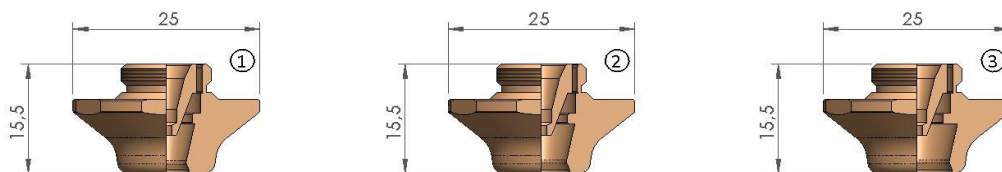

POZ	NUMER REFERENCYJNY	OPIS
1	1809091	TRUMPF® DOUBLE NOZZLE EAQ Ø 6.0
2	1809421	TRUMPF® DOUBLE NOZZLE EAQ Ø 7.5
3	1886199	TRUMPF® DOUBLE NOZZLE EAQ Ø 9.5