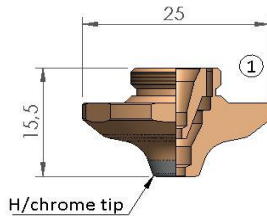

POZ	NUMER REFERENCYJNY	OPIS
1		TRUMPF® DOUBLE NOZZLE EAU Ø 2.5 CP
2		TRUMPF® DOUBLE NOZZLE EAU Ø 3.0 CP
3		TRUMPF® DOUBLE NOZZLE EAU Ø 4.0 CP
4		TRUMPF® DOUBLE NOZZLE EAU Ø 6.0 CP
5		TRUMPF® DOUBLE NOZZLE EAU Ø 10.0 CP

Katalog części zamiennych dla TRUMPF®

POZ	NUMER REFERENCYJNY	OPIS
1	1579549	TRUMPF® DOUBLE NOZZLE EAK Ø 2.5
	1579556	TRUMPF® DOUBLE NOZZLE EAK Ø 3.0
2	1835747	TRUMPF® DOUBLE NOZZLE EAK Ø 4.0

POZ	NUMER REFERENCYJNY	OPIS
1	1664569	TRUMPF® DOUBLE NOZZLE EAN Ø 1.7
	1664602	TRUMPF® DOUBLE NOZZLE EAN Ø 2.0
	1664625	TRUMPF® DOUBLE NOZZLE EAN Ø 2.5

POZ	NUMER REFERENCYJNY	OPIS
1	1809091	TRUMPF® DOUBLE NOZZLE EAQ Ø 6.0
2	1809421	TRUMPF® DOUBLE NOZZLE EAQ Ø 7.5
3	1886199	TRUMPF® DOUBLE NOZZLE EAQ Ø 9.5

Katalog części zamiennych dla TRUMPF®

POZ	NUMER REFERENCYJNY	OPIS
1	1579549	TRUMPF® DOUBLE NOZZLE EAK Ø 2.5 CP
	1579556	TRUMPF® DOUBLE NOZZLE EAK Ø 3.0 CP
2	1835747	TRUMPF® DOUBLE NOZZLE EAK Ø 4.0 CP