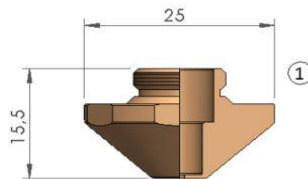

POZ	NUMER REFERENCYJNY	OPIS
1	1637264	TRUMPF® NOZZLE Ø 1.4 ZAA-01