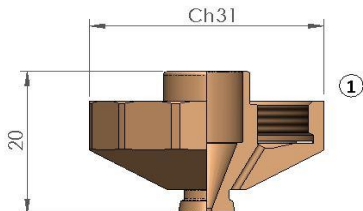

Katalog części zamiennych dla TRUMPF®

POZ	NUMER REFERENCYJNY	OPIS
1	1774018	TRUMPF® NOZZLE EFL Ø 1.4
	1838745	TRUMPF® NOZZLE EFL Ø 1.7
2	1774020	TRUMPF® NOZZLE EFL Ø 2.0
	1774092	TRUMPF® NOZZLE EFL Ø 2.3