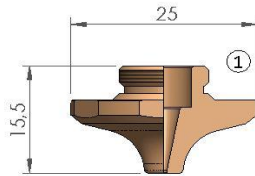

Katalog części zamiennych dla TRUMPF®

POZ	NUMER REFERENCYJNY	OPIS
1	1373324	TRUMPF® NOZZLE Ø 0.8 EAB
	1373325	TRUMPF® NOZZLE Ø 1.0 EAB
	1373326	TRUMPF® NOZZLE Ø 1.2 EAB
	1373327	TRUMPF® NOZZLE Ø 1.4 EAB
	1373328	TRUMPF® NOZZLE Ø 1.7 EAB
2	1373329	TRUMPF® NOZZLE Ø 2.0 EAB
	1373330	TRUMPF® NOZZLE Ø 2.3 EAB
	1373331	TRUMPF® NOZZLE Ø 2.7 EAB