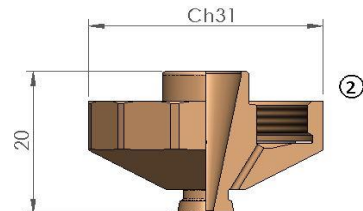

Katalog części zamiennych dla TRUMPF®

POZ	NUMER REFERENCYJNY	OPIS
1	1774018	TRUMPF® NOZZLE EFL Ø 1.4
	1838745	TRUMPF® NOZZLE EFL Ø 1.7
2	1774020	TRUMPF® NOZZLE EFL Ø 2.0
	1774092	TRUMPF® NOZZLE EFL Ø 2.3