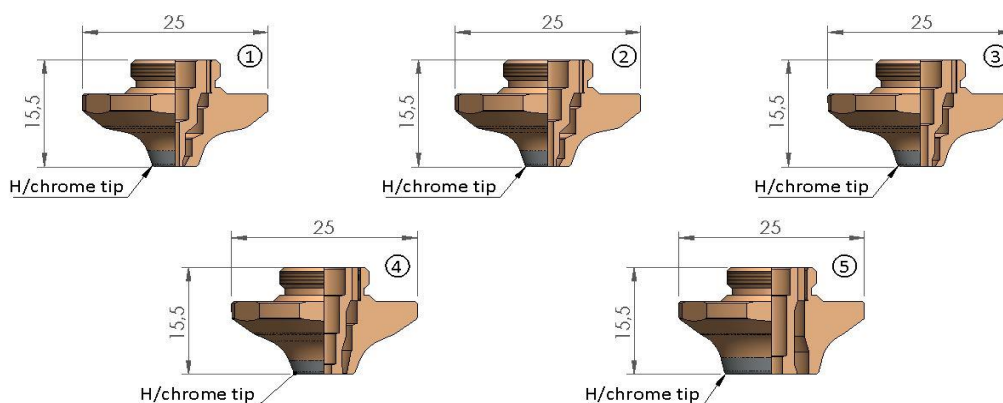

POZ	NUMER REFERENCYJNY	OPIS
1		TRUMPF® DOUBLE NOZZLE EAU Ø 2.5 CP
2		TRUMPF® DOUBLE NOZZLE EAU Ø 3.0 CP
3		TRUMPF® DOUBLE NOZZLE EAU Ø 4.0 CP
4		TRUMPF® DOUBLE NOZZLE EAU Ø 6.0 CP
5		TRUMPF® DOUBLE NOZZLE EAU Ø 10.0 CP