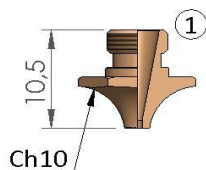

POZ	NUMER REFERENCYJNY	OPIS
1		TRUMPF® NOZZLE Ø 1.0 HD
		TRUMPF® NOZZLE Ø 1.4 HD
		TRUMPF® NOZZLE Ø 1.7 HD
2		TRUMPF® NOZZLE Ø 1.0 HD CP
		TRUMPF® NOZZLE Ø 1.4 HD CP
		TRUMPF® NOZZLE Ø 1.7 HD CP