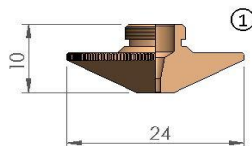

Katalog części zamiennych dla TRUMPF®

POZ	NUMER REFERENCYJNY	OPIS
1	1774018	TRUMPF® NOZZLE EFL Ø 1.4
	1838745	TRUMPF® NOZZLE EFL Ø 1.7
2	1774020	TRUMPF® NOZZLE EFL Ø 2.0
	1774092	TRUMPF® NOZZLE EFL Ø 2.3

POZ	NUMER REFERENCYJNY	OPIS
1	1637264	TRUMPF® NOZZLE Ø 1.4 ZAA-01

POZ	NUMER REFERENCYJNY	OPIS
	1384753	TRUMPF® NOZZLE Ø 2.0 BLOW OFF EBM

Katalog części zamiennych dla TRUMPF®

POZ	NUMER REFERENCYJNY	OPIS
1	234485	TRUMPF® BREAK-AWAY
2	256153-955826	TRUMPF® COVER - BLACK
3	256153-955826	TRUMPF® PTFE COVER - WHITE

POZ	NUMER REFERENCYJNY	OPIS
	245288	TRUMPF® SENSOR CABLE
	227833	TRUMPF® SENSOR CABLE 430MM BNC

Katalog części zamiennych dla TRUMPF®

POZ	NUMER REFERENCYJNY	OPIS
1	254493-260432	TRUMPF® CERAMIC NOZZLE HOLDER
2	258809-243839-247894	TRUMPF® CERAMIC NOZZLE HOLDER
	258809	TRUMPF® ORIGINAL CERAMIC NOZZLE HOLDER
3	124561-237499	TRUMPF® NOZZLE Ø 0.8
	124562-237498	TRUMPF® NOZZLE Ø 1.0
	966809	TRUMPF® NOZZLE Ø 1.2
		TRUMPF® NOZZLE Ø 1.4
	237500	TRUMPF® NOZZLE Ø 1.5
		TRUMPF® NOZZLE Ø 1.7
	237503-1253211	TRUMPF® NOZZLE Ø 2.0
	237503	TRUMPF® NOZZLE Ø 2.3
	237504	TRUMPF® NOZZLE Ø 3.0
	4	352280
352281		TRUMPF® NOZZLE Ø 1.0 CP
352282		TRUMPF® NOZZLE Ø 1.2 CP
		TRUMPF® NOZZLE Ø 1.4 CP
352288		TRUMPF® NOZZLE Ø 1.5 CP
		TRUMPF® NOZZLE Ø 1.7 CP
		TRUMPF® NOZZLE Ø 2.0 CP
124564		TRUMPF® NOZZLE Ø 2.3 CP
		TRUMPF® NOZZLE Ø 3.0 CP