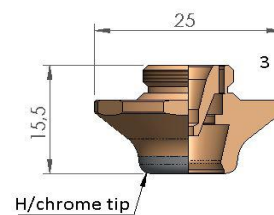

POZ	NUMER REFERENCYJNY	OPIS
1	1809091	TRUMPF® DOUBLE NOZZLE EAQ Ø 6.0
2	1809421	TRUMPF® DOUBLE NOZZLE EAQ Ø 7.5
3	1886199	TRUMPF® DOUBLE NOZZLE EAQ Ø 9.5

Katalog części zamiennych dla TRUMPF®

POZ	NUMER REFERENCYJNY	OPIS
1	1579549	TRUMPF® DOUBLE NOZZLE EAK Ø 2.5 CP
	1579556	TRUMPF® DOUBLE NOZZLE EAK Ø 3.0 CP
2	1835747	TRUMPF® DOUBLE NOZZLE EAK Ø 4.0 CP

POZ	NUMER REFERENCYJNY	OPIS
1	1664569	TRUMPF® DOUBLE NOZZLE EAN Ø 1.7 CP
	1664602	TRUMPF® DOUBLE NOZZLE EAN Ø 2.0 CP
	1664625	TRUMPF® DOUBLE NOZZLE EAN Ø 2.5 CP

POZ	NUMER REFERENCYJNY	OPIS
1	1809091	TRUMPF® DOUBLE NOZZLE EAQ Ø 6.0 CP
2	1809421	TRUMPF® DOUBLE NOZZLE EAQ Ø 7.5 CP
3	1886199	TRUMPF® DOUBLE NOZZLE EAQ Ø 9.5 CP