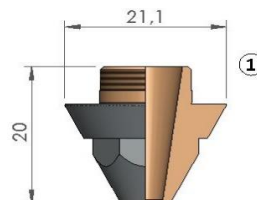

POZ	NUMER REFERENCYJNY	OPIS
1	215780	TRUMPF® NOZZLE Ø 0.8
	87658	TRUMPF® NOZZLE Ø 1.0
2		TRUMPF® NOZZLE Ø 0.8 CP
		TRUMPF® NOZZLE Ø 1.0 CP

POZ	NUMER REFERENCYJNY	OPIS
1	88894	TRUMPF® NOZZLE Ø 1.4 HD
	217867	TRUMPF® NOZZLE Ø 1.7 HD
2	88894	TRUMPF® NOZZLE Ø 1.4 HD CP
	217867	TRUMPF® NOZZLE Ø 1.7 HD CP

Katalog części zamiennych dla TRUMPF®

POZ	NUMER REFERENCYJNY	OPIS
1	1277773	TRUMPF® NOZZLE Ø 0.8
	1277771	TRUMPF® NOZZLE Ø 1.0
	1277774	TRUMPF® NOZZLE Ø 1.2
	1277776	TRUMPF® NOZZLE Ø 1.4
	1277779	TRUMPF® NOZZLE Ø 1.7
	1277780	TRUMPF® NOZZLE Ø 2.0
	1277781	TRUMPF® NOZZLE Ø 2.3
	1277782	TRUMPF® NOZZLE Ø 2.7
2		TRUMPF® NOZZLE Ø 0.8 CP
		TRUMPF® NOZZLE Ø 1.0 CP
		TRUMPF® NOZZLE Ø 1.2 CP
		TRUMPF® NOZZLE Ø 1.4 CP
		TRUMPF® NOZZLE Ø 1.7 CP
		TRUMPF® NOZZLE Ø 2.0 CP
		TRUMPF® NOZZLE Ø 2.3 CP
		TRUMPF® NOZZLE Ø 2.7 CP

Katalog części zamiennych dla TRUMPF®

POZ	NUMER REFERENCYJNY	OPIS
1	2228806	TRUMPF® TOUCHDOWN NOZZLE EAV
2	2228802	TRUMPF® INNER PART EAV Ø3.0
3	2284349	TRUMPF® SLEEVE EAV

POZ	NUMER REFERENCYJNY	OPIS
1	2491660	TRUMPF® NOZZLE Ø 10.00 CAU