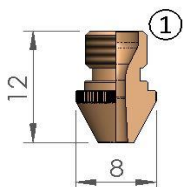

POZ	NUMER REFERENCYJNY	OPIS
1		TRUMPF® NOZZLE Ø 1.0 HD
		TRUMPF® NOZZLE Ø 1.4 HD
		TRUMPF® NOZZLE Ø 1.7 HD
2		TRUMPF® NOZZLE Ø 1.0 HD CP
		TRUMPF® NOZZLE Ø 1.4 HD CP
		TRUMPF® NOZZLE Ø 1.7 HD CP

POZ	NUMER REFERENCYJNY	OPIS
1	135320	TRUMPF® NOZZLE Ø 1.0 HD
		TRUMPF® NOZZLE Ø 1.2 HD
	135318	TRUMPF® NOZZLE Ø 1.4 HD
	126157	TRUMPF® NOZZLE Ø 1.7 HD
2	135320	TRUMPF® NOZZLE Ø 1.0 HD CP
		TRUMPF® NOZZLE Ø 1.2 HD CP
	135318	TRUMPF® NOZZLE Ø 1.4 HD CP
	126157	TRUMPF® NOZZLE Ø 1.7 HD CP

Katalog części zamiennych dla TRUMPF®

POZ	NUMER REFERENCYJNY	OPIS
1	913799	TRUMPF® NOZZLE Ø 0.8 HD EBG
	913800	TRUMPF® NOZZLE Ø 1.0 HD EBG
	1487034	TRUMPF® NOZZLE Ø 1.2 HD EBG
	913801	TRUMPF® NOZZLE Ø 1.4 HD EBG
	937988	TRUMPF® NOZZLE Ø 1.7 HD EBF
	0937988.20	TRUMPF® NOZZLE Ø 2.0 HD EBF
	937989	TRUMPF® NOZZLE Ø 2.3 HD EBF
2	913799	TRUMPF® NOZZLE Ø 0.8 HD CP EBG
	913800	TRUMPF® NOZZLE Ø 1.0 HD CP EBG
	1487034	TRUMPF® NOZZLE Ø 1.2 HD CP EBG
	913801	TRUMPF® NOZZLE Ø 1.4 HD CP EBG
	937988	TRUMPF® NOZZLE Ø 1.7 HD CP EBF
	0937988.20	TRUMPF® NOZZLE Ø 2.0 HD CP EBF
	937989	TRUMPF® NOZZLE Ø 2.3 HD CP EBF