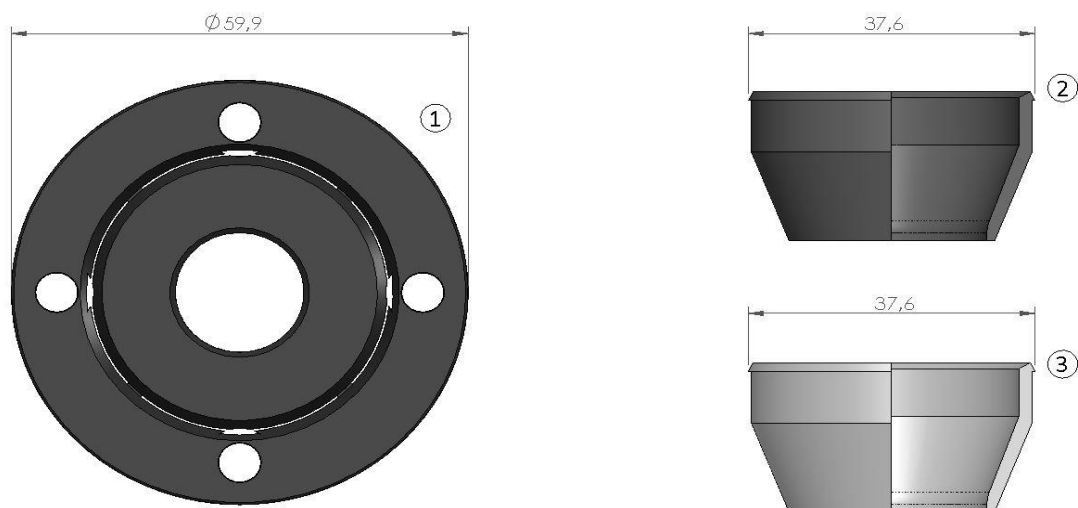

Katalog części zamiennych dla TRUMPF®

POZ	NUMER REFERENCYJNY	OPIS
1	234485	TRUMPF® BREAK-AWAY
2	256153-955826	TRUMPF® COVER - BLACK
3	256153-955826	TRUMPF® PTFE COVER - WHITE

POZ	NUMER REFERENCYJNY	OPIS
	245288	TRUMPF® SENSOR CABLE
	227833	TRUMPF® SENSOR CABLE 430MM BNC