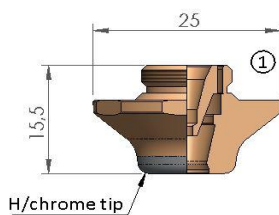

POZ	NUMER REFERENCYJNY	OPIS
1	1809091	TRUMPF® DOUBLE NOZZLE EAQ Ø 6.0 CP
2	1809421	TRUMPF® DOUBLE NOZZLE EAQ Ø 7.5 CP
3	1886199	TRUMPF® DOUBLE NOZZLE EAQ Ø 9.5 CP