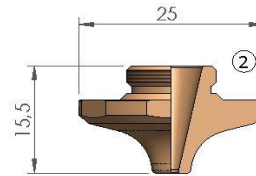

Katalog części zamiennych dla TRUMPF®

POZ	NUMER REFERENCYJNY	OPIS
1	1373324	TRUMPF® NOZZLE Ø 0.8 EAB
	1373325	TRUMPF® NOZZLE Ø 1.0 EAB
	1373326	TRUMPF® NOZZLE Ø 1.2 EAB
	1373327	TRUMPF® NOZZLE Ø 1.4 EAB
	1373328	TRUMPF® NOZZLE Ø 1.7 EAB
2	1373329	TRUMPF® NOZZLE Ø 2.0 EAB
	1373330	TRUMPF® NOZZLE Ø 2.3 EAB
	1373331	TRUMPF® NOZZLE Ø 2.7 EAB