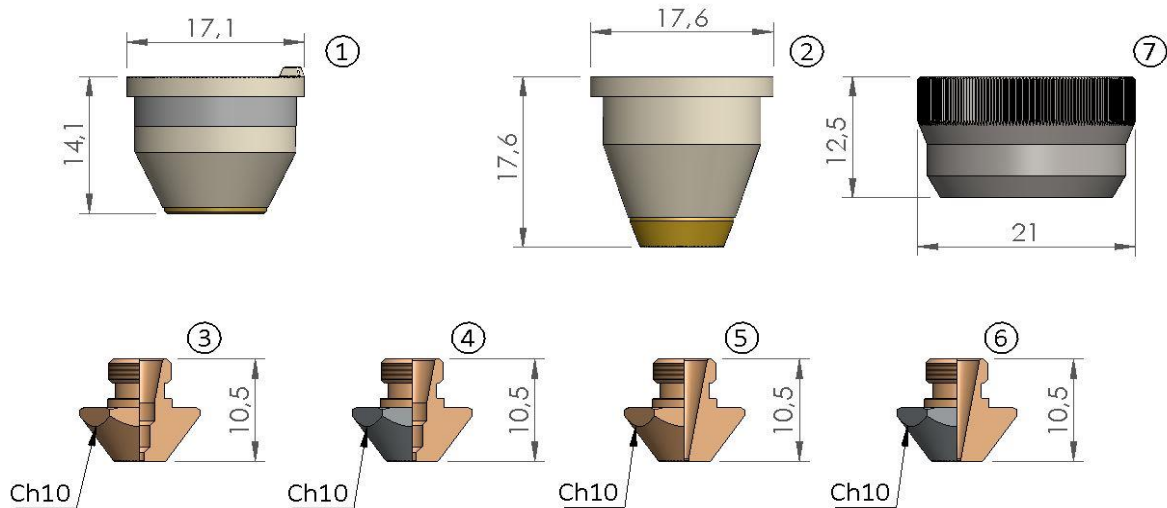

Katalog części zamiennych dla TRUMPF®

POZ	NUMER REFERENCYJNY	OPIS
1	280408-P0494-752-00001-092405	PRECITEC® ORIGINAL NOZZLE HOLDER KT M1,5" KN
2	0936678 - 913966/00-WO	TRUMPF® CERAMIC NOZZLE HOLDER
3	135420-1354230	TRUMPF® NOZZLE Ø 0.8
	212334	TRUMPF® NOZZLE Ø 1.0
4	135420-1354230	TRUMPF® NOZZLE Ø 0.8 CP
	212334	TRUMPF® NOZZLE Ø 1.0 CP
5		TRUMPF® NOZZLE Ø 0.8 HD
		TRUMPF® NOZZLE Ø 1.0 HD
	1479581	TRUMPF® NOZZLE Ø 1.2 HD
	216199	TRUMPF® NOZZLE Ø 1.4 HD
	225213	TRUMPF® NOZZLE Ø 1.7 HD
	1487009	TRUMPF® NOZZLE Ø 2.0 HD
	126156	TRUMPF® NOZZLE Ø 2.3 HD
		TRUMPF® NOZZLE Ø 2.5 HD
		TRUMPF® NOZZLE Ø 2.7 HD
	6	
		TRUMPF® NOZZLE Ø 1.0 HD CP
1479581		TRUMPF® NOZZLE Ø 1.2 HD CP
216199		TRUMPF® NOZZLE Ø 1.4 HD CP
225213		TRUMPF® NOZZLE Ø 1.7 HD CP
1487009		TRUMPF® NOZZLE Ø 2.0 HD CP
126156		TRUMPF® NOZZLE Ø 2.3 HD CP
		TRUMPF® NOZZLE Ø 2.5 HD CP
		TRUMPF® NOZZLE Ø 2.7 HD CP
7		913965