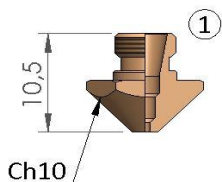

Katalog części zamiennych dla TRUMPF®

POZ	NUMER REFERENCYJNY	OPIS
1	226939	TRUMPF® NOZZLE Ø 1.0
		TRUMPF® NOZZLE Ø 1.4
		TRUMPF® NOZZLE Ø 1.7
2	226939	TRUMPF® NOZZLE Ø 1.0 CP
		TRUMPF® NOZZLE Ø 1.4 CP
		TRUMPF® NOZZLE Ø 1.7 CP