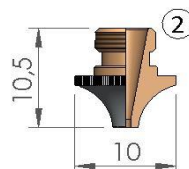

POZ	NUMER REFERENCYJNY	OPIS
1	135320	TRUMPF® NOZZLE Ø 1.0 HD
		TRUMPF® NOZZLE Ø 1.2 HD
	135318	TRUMPF® NOZZLE Ø 1.4 HD
	126157	TRUMPF® NOZZLE Ø 1.7 HD
2	135320	TRUMPF® NOZZLE Ø 1.0 HD CP
		TRUMPF® NOZZLE Ø 1.2 HD CP
	135318	TRUMPF® NOZZLE Ø 1.4 HD CP
	126157	TRUMPF® NOZZLE Ø 1.7 HD CP