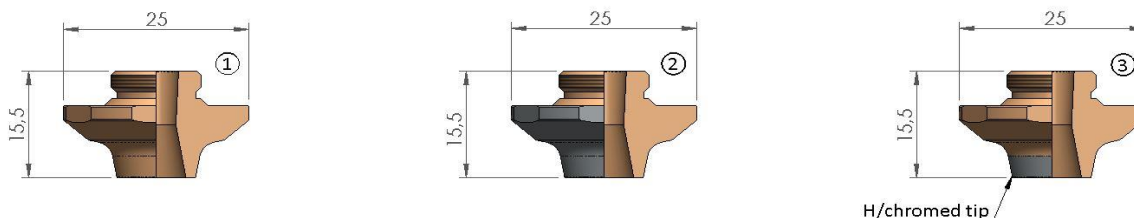

Katalog części zamiennych dla TRUMPF®

POZ	NUMER REFERENCYJNY	OPIS
1	1633046	TRUMPF® NOZZLE EAC Ø 5.3
2	1633046	TRUMPF® NOZZLE EAC Ø 5.3 CP
3	1633046	TRUMPF® NOZZLE EAC Ø 5.3 CP