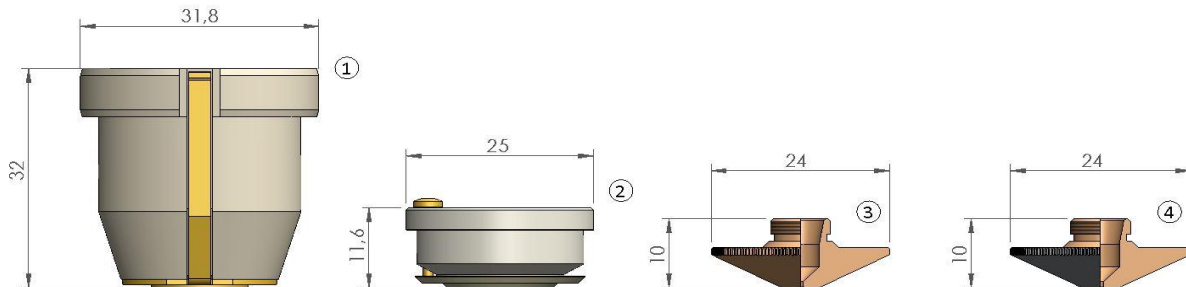

Katalog części zamiennych dla TRUMPF®

POZ	NUMER REFERENCYJNY	OPIS	
1	254493-260432	TRUMPF® CERAMIC NOZZLE HOLDER	
2	258809-243839-247894	TRUMPF® CERAMIC NOZZLE HOLDER	
	258809	TRUMPF® ORIGINAL CERAMIC NOZZLE HOLDER	
3	124561-237499	TRUMPF® NOZZLE Ø 0.8	
	124562-237498	TRUMPF® NOZZLE Ø 1.0	
	966809	TRUMPF® NOZZLE Ø 1.2	
		TRUMPF® NOZZLE Ø 1.4	
	237500	TRUMPF® NOZZLE Ø 1.5	
		TRUMPF® NOZZLE Ø 1.7	
	237503-1253211	TRUMPF® NOZZLE Ø 2.0	
	237503	TRUMPF® NOZZLE Ø 2.3	
	237504	TRUMPF® NOZZLE Ø 3.0	
	4	352280	TRUMPF® NOZZLE Ø 0.8 CP
352281		TRUMPF® NOZZLE Ø 1.0 CP	
352282		TRUMPF® NOZZLE Ø 1.2 CP	
		TRUMPF® NOZZLE Ø 1.4 CP	
352288		TRUMPF® NOZZLE Ø 1.5 CP	
		TRUMPF® NOZZLE Ø 1.7 CP	
		TRUMPF® NOZZLE Ø 2.0 CP	
124564		TRUMPF® NOZZLE Ø 2.3 CP	
		TRUMPF® NOZZLE Ø 3.0 CP	

POZ	NUMER REFERENCYJNY	OPIS
1	237497	TRUMPF® NOZZLE Ø 1.4 HD
2	352283	TRUMPF® NOZZLE Ø 1.4 HD CP