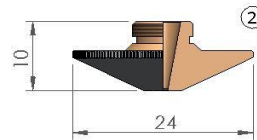

Katalog części zamiennych dla TRUMPF®

POZ	NUMER REFERENCYJNY	OPIS
1	237497/S	TRUMPF® NOZZLE Ø 1.4 HD
	237501	TRUMPF® NOZZLE Ø 1.7 HD
	237502	TRUMPF® NOZZLE Ø 2.0 HD
	126933	TRUMPF® NOZZLE Ø 2.3 HD
		TRUMPF® NOZZLE Ø 2.5 HD
	942742	TRUMPF® NOZZLE Ø 2.7 HD
2		TRUMPF® NOZZLE Ø 3.0 HD
		TRUMPF® NOZZLE Ø 1.4 HD CP
	352284	TRUMPF® NOZZLE Ø 1.7 HD CP
	237502	TRUMPF® NOZZLE Ø 2.0 HD CP
	352285	TRUMPF® NOZZLE Ø 2.3 HD CP
		TRUMPF® NOZZLE Ø 2.5 HD CP
	TRUMPF® NOZZLE Ø 2.7 HD CP	
	TRUMPF® NOZZLE Ø 3.0 HD CP