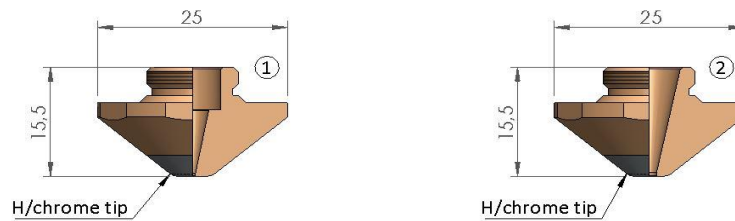

Katalog części zamiennych dla TRUMPF®

POZ	NUMER REFERENCYJNY	OPIS
1		TRUMPF® NOZZLE Ø 0.8 EAA CP
		TRUMPF® NOZZLE Ø 1.0 EAA CP
		TRUMPF® NOZZLE Ø 1.2 EAA CP
		TRUMPF® NOZZLE Ø 1.4 EAA CP
		TRUMPF® NOZZLE Ø 1.7 EAA CP
2		TRUMPF® NOZZLE Ø 2.0 EAA CP
		TRUMPF® NOZZLE Ø 2.3 EAA CP
		TRUMPF® NOZZLE Ø 2.7 EAA CP