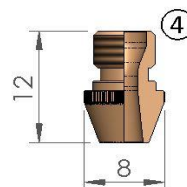

POZ	NUMER REFERENCYJNY	OPIS
1		TRUMPF® NOZZLE Ø 1.0 HD
		TRUMPF® NOZZLE Ø 1.4 HD
		TRUMPF® NOZZLE Ø 1.7 HD
2		TRUMPF® NOZZLE Ø 1.0 HD CP
		TRUMPF® NOZZLE Ø 1.4 HD CP
		TRUMPF® NOZZLE Ø 1.7 HD CP

POZ	NUMER REFERENCYJNY	OPIS
1	135320	TRUMPF® NOZZLE Ø 1.0 HD
		TRUMPF® NOZZLE Ø 1.2 HD
	135318	TRUMPF® NOZZLE Ø 1.4 HD
	126157	TRUMPF® NOZZLE Ø 1.7 HD
2	135320	TRUMPF® NOZZLE Ø 1.0 HD CP
		TRUMPF® NOZZLE Ø 1.2 HD CP
	135318	TRUMPF® NOZZLE Ø 1.4 HD CP
	126157	TRUMPF® NOZZLE Ø 1.7 HD CP

Katalog części zamiennych dla TRUMPF®

POZ	NUMER REFERENCYJNY	OPIS
1	913799	TRUMPF® NOZZLE Ø 0.8 HD EBG
	913800	TRUMPF® NOZZLE Ø 1.0 HD EBG
	1487034	TRUMPF® NOZZLE Ø 1.2 HD EBG
	913801	TRUMPF® NOZZLE Ø 1.4 HD EBG
	937988	TRUMPF® NOZZLE Ø 1.7 HD EBF
	0937988.20	TRUMPF® NOZZLE Ø 2.0 HD EBF
	937989	TRUMPF® NOZZLE Ø 2.3 HD EBF
2	913799	TRUMPF® NOZZLE Ø 0.8 HD CP EBG
	913800	TRUMPF® NOZZLE Ø 1.0 HD CP EBG
	1487034	TRUMPF® NOZZLE Ø 1.2 HD CP EBG
	913801	TRUMPF® NOZZLE Ø 1.4 HD CP EBG
	937988	TRUMPF® NOZZLE Ø 1.7 HD CP EBF
	0937988.20	TRUMPF® NOZZLE Ø 2.0 HD CP EBF
	937989	TRUMPF® NOZZLE Ø 2.3 HD CP EBF

POZ	NUMER REFERENCYJNY	OPIS
1	2241407	TRUMPF® NOZZLE Ø 1.8 EBC X12
2	2085524	TRUMPF® NOZZLE Ø 2.6 EBC X20
3	2241406	TRUMPF® NOZZLE Ø 1.6 EBC X31
4	2241524	TRUMPF® NOZZLE Ø 2.6 EBC X35
5	2241409	TRUMPF® NOZZLE Ø 2.0 EBC X40