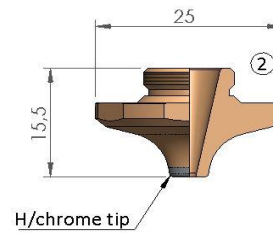

POZ	NUMER REFERENCYJNY	OPIS
1	1373324	TRUMPF® NOZZLE Ø 0.8 EAB CP
	1373325	TRUMPF® NOZZLE Ø 1.0 EAB CP
	1373326	TRUMPF® NOZZLE Ø 1.2 EAB CP
	1373327	TRUMPF® NOZZLE Ø 1.4 EAB CP
	1373328	TRUMPF® NOZZLE Ø 1.7 EAB CP
2	1373329	TRUMPF® NOZZLE Ø 2.0 EAB CP
	1373330	TRUMPF® NOZZLE Ø 2.3 EAB CP
	1373331	TRUMPF® NOZZLE Ø 2.7 EAB CP