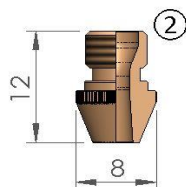

POZ	NUMER REFERENCYJNY	OPIS
1		TRUMPF® NOZZLE Ø 1.0 HD
		TRUMPF® NOZZLE Ø 1.4 HD
		TRUMPF® NOZZLE Ø 1.7 HD
2		TRUMPF® NOZZLE Ø 1.0 HD CP
		TRUMPF® NOZZLE Ø 1.4 HD CP
		TRUMPF® NOZZLE Ø 1.7 HD CP

POZ	NUMER REFERENCYJNY	OPIS
1	135320	TRUMPF® NOZZLE Ø 1.0 HD
		TRUMPF® NOZZLE Ø 1.2 HD
	135318	TRUMPF® NOZZLE Ø 1.4 HD
	126157	TRUMPF® NOZZLE Ø 1.7 HD
2	135320	TRUMPF® NOZZLE Ø 1.0 HD CP
		TRUMPF® NOZZLE Ø 1.2 HD CP
	135318	TRUMPF® NOZZLE Ø 1.4 HD CP
	126157	TRUMPF® NOZZLE Ø 1.7 HD CP

Katalog części zamiennych dla TRUMPF®

POZ	NUMER REFERENCYJNY	OPIS
1	913799	TRUMPF® NOZZLE Ø 0.8 HD EBG
	913800	TRUMPF® NOZZLE Ø 1.0 HD EBG
	1487034	TRUMPF® NOZZLE Ø 1.2 HD EBG
	913801	TRUMPF® NOZZLE Ø 1.4 HD EBG
	937988	TRUMPF® NOZZLE Ø 1.7 HD EBF
	0937988.20	TRUMPF® NOZZLE Ø 2.0 HD EBF
	937989	TRUMPF® NOZZLE Ø 2.3 HD EBF
2	913799	TRUMPF® NOZZLE Ø 0.8 HD CP EBG
	913800	TRUMPF® NOZZLE Ø 1.0 HD CP EBG
	1487034	TRUMPF® NOZZLE Ø 1.2 HD CP EBG
	913801	TRUMPF® NOZZLE Ø 1.4 HD CP EBG
	937988	TRUMPF® NOZZLE Ø 1.7 HD CP EBF
	0937988.20	TRUMPF® NOZZLE Ø 2.0 HD CP EBF
	937989	TRUMPF® NOZZLE Ø 2.3 HD CP EBF