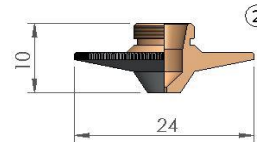

POZ	NUMER REFERENCYJNY	OPIS
1	215780	TRUMPF® NOZZLE Ø 0.8
	87658	TRUMPF® NOZZLE Ø 1.0
2		TRUMPF® NOZZLE Ø 0.8 CP
		TRUMPF® NOZZLE Ø 1.0 CP