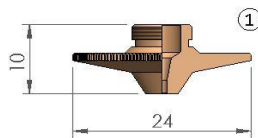

POZ	NUMER REFERENCYJNY	OPIS
	245288	TRUMPF® SENSOR CABLE
	227833	TRUMPF® SENSOR CABLE 430MM BNC

Katalog części zamiennych dla TRUMPF®

POZ	NUMER REFERENCYJNY	OPIS
1	254493-260432	TRUMPF® CERAMIC NOZZLE HOLDER
2	258809-243839-247894	TRUMPF® CERAMIC NOZZLE HOLDER
	258809	TRUMPF® ORIGINAL CERAMIC NOZZLE HOLDER
3	124561-237499	TRUMPF® NOZZLE Ø 0.8
	124562-237498	TRUMPF® NOZZLE Ø 1.0
	966809	TRUMPF® NOZZLE Ø 1.2
		TRUMPF® NOZZLE Ø 1.4
	237500	TRUMPF® NOZZLE Ø 1.5
		TRUMPF® NOZZLE Ø 1.7
	237503-1253211	TRUMPF® NOZZLE Ø 2.0
	237503	TRUMPF® NOZZLE Ø 2.3
	237504	TRUMPF® NOZZLE Ø 3.0
	4	352280
352281		TRUMPF® NOZZLE Ø 1.0 CP
352282		TRUMPF® NOZZLE Ø 1.2 CP
		TRUMPF® NOZZLE Ø 1.4 CP
352288		TRUMPF® NOZZLE Ø 1.5 CP
		TRUMPF® NOZZLE Ø 1.7 CP
		TRUMPF® NOZZLE Ø 2.0 CP
124564		TRUMPF® NOZZLE Ø 2.3 CP
		TRUMPF® NOZZLE Ø 3.0 CP

POZ	NUMER REFERENCYJNY	OPIS
1	237497	TRUMPF® NOZZLE Ø 1.4 HD
2	352283	TRUMPF® NOZZLE Ø 1.4 HD CP

Katalog części zamiennych dla TRUMPF®

POZ	NUMER REFERENCYJNY	OPIS
1	237497/S	TRUMPF® NOZZLE Ø 1.4 HD
	237501	TRUMPF® NOZZLE Ø 1.7 HD
	237502	TRUMPF® NOZZLE Ø 2.0 HD
	126933	TRUMPF® NOZZLE Ø 2.3 HD
		TRUMPF® NOZZLE Ø 2.5 HD
	942742	TRUMPF® NOZZLE Ø 2.7 HD
2		TRUMPF® NOZZLE Ø 3.0 HD
		TRUMPF® NOZZLE Ø 1.4 HD CP
	352284	TRUMPF® NOZZLE Ø 1.7 HD CP
	237502	TRUMPF® NOZZLE Ø 2.0 HD CP
	352285	TRUMPF® NOZZLE Ø 2.3 HD CP
		TRUMPF® NOZZLE Ø 2.5 HD CP
	TRUMPF® NOZZLE Ø 2.7 HD CP	
	TRUMPF® NOZZLE Ø 3.0 HD CP	

POZ	NUMER REFERENCYJNY	OPIS
1	215780	TRUMPF® NOZZLE Ø 0.8
	87658	TRUMPF® NOZZLE Ø 1.0
2		TRUMPF® NOZZLE Ø 0.8 CP
		TRUMPF® NOZZLE Ø 1.0 CP

POZ	NUMER REFERENCYJNY	OPIS
1	88894	TRUMPF® NOZZLE Ø 1.4 HD
	217867	TRUMPF® NOZZLE Ø 1.7 HD
2	88894	TRUMPF® NOZZLE Ø 1.4 HD CP
	217867	TRUMPF® NOZZLE Ø 1.7 HD CP