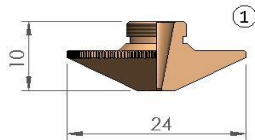

POZ	NUMER REFERENCYJNY	OPIS
	245288	TRUMPF® SENSOR CABLE
	227833	TRUMPF® SENSOR CABLE 430MM BNC

Katalog części zamiennych dla TRUMPF®

POZ	NUMER REFERENCYJNY	OPIS
1	254493-260432	TRUMPF® CERAMIC NOZZLE HOLDER
2	258809-243839-247894	TRUMPF® CERAMIC NOZZLE HOLDER
	258809	TRUMPF® ORIGINAL CERAMIC NOZZLE HOLDER
3	124561-237499	TRUMPF® NOZZLE Ø 0.8
	124562-237498	TRUMPF® NOZZLE Ø 1.0
	966809	TRUMPF® NOZZLE Ø 1.2
		TRUMPF® NOZZLE Ø 1.4
	237500	TRUMPF® NOZZLE Ø 1.5
		TRUMPF® NOZZLE Ø 1.7
	237503-1253211	TRUMPF® NOZZLE Ø 2.0
	237503	TRUMPF® NOZZLE Ø 2.3
	237504	TRUMPF® NOZZLE Ø 3.0
	4	352280
352281		TRUMPF® NOZZLE Ø 1.0 CP
352282		TRUMPF® NOZZLE Ø 1.2 CP
		TRUMPF® NOZZLE Ø 1.4 CP
352288		TRUMPF® NOZZLE Ø 1.5 CP
		TRUMPF® NOZZLE Ø 1.7 CP
		TRUMPF® NOZZLE Ø 2.0 CP
124564		TRUMPF® NOZZLE Ø 2.3 CP
		TRUMPF® NOZZLE Ø 3.0 CP

POZ	NUMER REFERENCYJNY	OPIS
1	237497	TRUMPF® NOZZLE Ø 1.4 HD
2	352283	TRUMPF® NOZZLE Ø 1.4 HD CP

Katalog części zamiennych dla TRUMPF®

POZ	NUMER REFERENCYJNY	OPIS
1	237497/S	TRUMPF® NOZZLE Ø 1.4 HD
	237501	TRUMPF® NOZZLE Ø 1.7 HD
	237502	TRUMPF® NOZZLE Ø 2.0 HD
	126933	TRUMPF® NOZZLE Ø 2.3 HD
		TRUMPF® NOZZLE Ø 2.5 HD
	942742	TRUMPF® NOZZLE Ø 2.7 HD
2		TRUMPF® NOZZLE Ø 3.0 HD
		TRUMPF® NOZZLE Ø 1.4 HD CP
	352284	TRUMPF® NOZZLE Ø 1.7 HD CP
	237502	TRUMPF® NOZZLE Ø 2.0 HD CP
	352285	TRUMPF® NOZZLE Ø 2.3 HD CP
		TRUMPF® NOZZLE Ø 2.5 HD CP
	TRUMPF® NOZZLE Ø 2.7 HD CP	
	TRUMPF® NOZZLE Ø 3.0 HD CP	