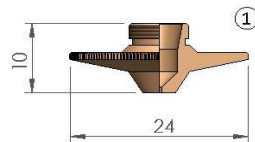

POZ	NUMER REFERENCYJNY	OPIS
	245288	TRUMPF® SENSOR CABLE
	227833	TRUMPF® SENSOR CABLE 430MM BNC

Katalog części zamiennych dla TRUMPF®

POZ	NUMER REFERENCYJNY	OPIS
1	254493-260432	TRUMPF® CERAMIC NOZZLE HOLDER
2	258809-243839-247894	TRUMPF® CERAMIC NOZZLE HOLDER
	258809	TRUMPF® ORIGINAL CERAMIC NOZZLE HOLDER
3	124561-237499	TRUMPF® NOZZLE Ø 0.8
	124562-237498	TRUMPF® NOZZLE Ø 1.0
	966809	TRUMPF® NOZZLE Ø 1.2
		TRUMPF® NOZZLE Ø 1.4
	237500	TRUMPF® NOZZLE Ø 1.5
		TRUMPF® NOZZLE Ø 1.7
	237503-1253211	TRUMPF® NOZZLE Ø 2.0
	237503	TRUMPF® NOZZLE Ø 2.3
	237504	TRUMPF® NOZZLE Ø 3.0
	4	352280
352281		TRUMPF® NOZZLE Ø 1.0 CP
352282		TRUMPF® NOZZLE Ø 1.2 CP
		TRUMPF® NOZZLE Ø 1.4 CP
352288		TRUMPF® NOZZLE Ø 1.5 CP
		TRUMPF® NOZZLE Ø 1.7 CP
		TRUMPF® NOZZLE Ø 2.0 CP
124564		TRUMPF® NOZZLE Ø 2.3 CP
		TRUMPF® NOZZLE Ø 3.0 CP

POZ	NUMER REFERENCYJNY	OPIS
1	237497	TRUMPF® NOZZLE Ø 1.4 HD
2	352283	TRUMPF® NOZZLE Ø 1.4 HD CP

Katalog części zamiennych dla TRUMPF®

POZ	NUMER REFERENCYJNY	OPIS
1	237497/S	TRUMPF® NOZZLE Ø 1.4 HD
	237501	TRUMPF® NOZZLE Ø 1.7 HD
	237502	TRUMPF® NOZZLE Ø 2.0 HD
	126933	TRUMPF® NOZZLE Ø 2.3 HD
		TRUMPF® NOZZLE Ø 2.5 HD
	942742	TRUMPF® NOZZLE Ø 2.7 HD
2		TRUMPF® NOZZLE Ø 3.0 HD
		TRUMPF® NOZZLE Ø 1.4 HD CP
	352284	TRUMPF® NOZZLE Ø 1.7 HD CP
	237502	TRUMPF® NOZZLE Ø 2.0 HD CP
	352285	TRUMPF® NOZZLE Ø 2.3 HD CP
		TRUMPF® NOZZLE Ø 2.5 HD CP
	TRUMPF® NOZZLE Ø 2.7 HD CP	
	TRUMPF® NOZZLE Ø 3.0 HD CP	