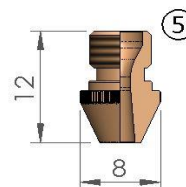

POZ	NUMER REFERENCYJNY	OPIS
1		TRUMPF® NOZZLE Ø 1.0 HD
		TRUMPF® NOZZLE Ø 1.4 HD
		TRUMPF® NOZZLE Ø 1.7 HD
2		TRUMPF® NOZZLE Ø 1.0 HD CP
		TRUMPF® NOZZLE Ø 1.4 HD CP
		TRUMPF® NOZZLE Ø 1.7 HD CP

POZ	NUMER REFERENCYJNY	OPIS
1	135320	TRUMPF® NOZZLE Ø 1.0 HD
		TRUMPF® NOZZLE Ø 1.2 HD
	135318	TRUMPF® NOZZLE Ø 1.4 HD
	126157	TRUMPF® NOZZLE Ø 1.7 HD
2	135320	TRUMPF® NOZZLE Ø 1.0 HD CP
		TRUMPF® NOZZLE Ø 1.2 HD CP
	135318	TRUMPF® NOZZLE Ø 1.4 HD CP
	126157	TRUMPF® NOZZLE Ø 1.7 HD CP

Katalog części zamiennych dla TRUMPF®

POZ	NUMER REFERENCYJNY	OPIS
1	913799	TRUMPF® NOZZLE Ø 0.8 HD EBG
	913800	TRUMPF® NOZZLE Ø 1.0 HD EBG
	1487034	TRUMPF® NOZZLE Ø 1.2 HD EBG
	913801	TRUMPF® NOZZLE Ø 1.4 HD EBG
	937988	TRUMPF® NOZZLE Ø 1.7 HD EBF
	0937988.20	TRUMPF® NOZZLE Ø 2.0 HD EBF
	937989	TRUMPF® NOZZLE Ø 2.3 HD EBF
2	913799	TRUMPF® NOZZLE Ø 0.8 HD CP EBG
	913800	TRUMPF® NOZZLE Ø 1.0 HD CP EBG
	1487034	TRUMPF® NOZZLE Ø 1.2 HD CP EBG
	913801	TRUMPF® NOZZLE Ø 1.4 HD CP EBG
	937988	TRUMPF® NOZZLE Ø 1.7 HD CP EBF
	0937988.20	TRUMPF® NOZZLE Ø 2.0 HD CP EBF
	937989	TRUMPF® NOZZLE Ø 2.3 HD CP EBF