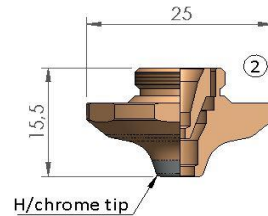

POZ	NUMER REFERENCYJNY	OPIS
1		TRUMPF® DOUBLE NOZZLE EAU Ø 2.5 CP
2		TRUMPF® DOUBLE NOZZLE EAU Ø 3.0 CP
3		TRUMPF® DOUBLE NOZZLE EAU Ø 4.0 CP
4		TRUMPF® DOUBLE NOZZLE EAU Ø 6.0 CP
5		TRUMPF® DOUBLE NOZZLE EAU Ø 10.0 CP

Katalog części zamiennych dla TRUMPF®

POZ	NUMER REFERENCYJNY	OPIS
1	1579549	TRUMPF® DOUBLE NOZZLE EAK Ø 2.5
	1579556	TRUMPF® DOUBLE NOZZLE EAK Ø 3.0
2	1835747	TRUMPF® DOUBLE NOZZLE EAK Ø 4.0

POZ	NUMER REFERENCYJNY	OPIS
1	1664569	TRUMPF® DOUBLE NOZZLE EAN Ø 1.7
	1664602	TRUMPF® DOUBLE NOZZLE EAN Ø 2.0
	1664625	TRUMPF® DOUBLE NOZZLE EAN Ø 2.5

POZ	NUMER REFERENCYJNY	OPIS
1	1809091	TRUMPF® DOUBLE NOZZLE EAQ Ø 6.0
2	1809421	TRUMPF® DOUBLE NOZZLE EAQ Ø 7.5
3	1886199	TRUMPF® DOUBLE NOZZLE EAQ Ø 9.5

Katalog części zamiennych dla TRUMPF®

POZ	NUMER REFERENCYJNY	OPIS
1	1579549	TRUMPF® DOUBLE NOZZLE EAK Ø 2.5 CP
	1579556	TRUMPF® DOUBLE NOZZLE EAK Ø 3.0 CP
2	1835747	TRUMPF® DOUBLE NOZZLE EAK Ø 4.0 CP