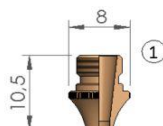

POZ	NUMER REFERENCYJNY	OPIS
1	1546809	TRUMPF® NOZZLE SLIM EBH Ø 2.75 HD