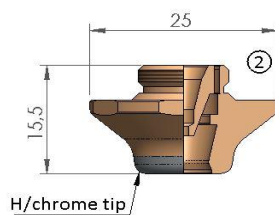

POZ	NUMER REFERENCYJNY	OPIS
1	1809091	TRUMPF® DOUBLE NOZZLE EAQ Ø 6.0 CP
2	1809421	TRUMPF® DOUBLE NOZZLE EAQ Ø 7.5 CP
3	1886199	TRUMPF® DOUBLE NOZZLE EAQ Ø 9.5 CP