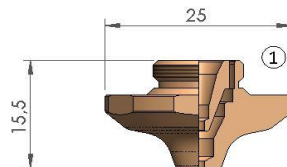

POZ	NUMER REFERENCYJNY	OPIS
1	1664569	TRUMPF® DOUBLE NOZZLE EAN Ø 1.7
	1664602	TRUMPF® DOUBLE NOZZLE EAN Ø 2.0
	1664625	TRUMPF® DOUBLE NOZZLE EAN Ø 2.5