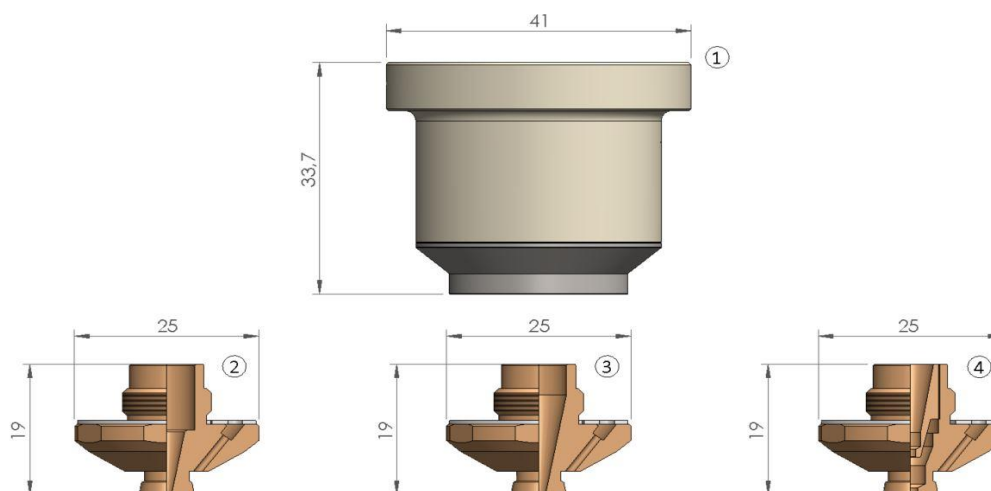

POZ	NUMER REFERENCYJNY	OPIS
1	1906032	TRUMPF® NOZZLE HOLDER COOL LINE M12
2	1879940	TRUMPF® NOZZLE EGL Ø 1.4
	1879951	TRUMPF® NOZZLE EGL Ø 1.7
3	1879952	TRUMPF® NOZZLE EGL Ø 2.0
	1879953	TRUMPF® NOZZLE EGL Ø 2.3
4		TRUMPF® DOUBLE NOZZLE EGL Ø 2.0
		TRUMPF® DOUBLE NOZZLE EGL Ø 2.5
		TRUMPF® DOUBLE NOZZLE EGL Ø 3.0
		TRUMPF® DOUBLE NOZZLE EGL Ø 4.0