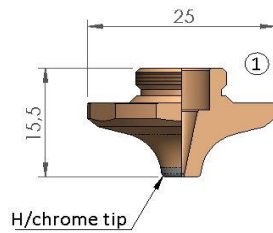

POZ	NUMER REFERENCYJNY	OPIS
1	1373324	TRUMPF® NOZZLE Ø 0.8 EAB CP
	1373325	TRUMPF® NOZZLE Ø 1.0 EAB CP
	1373326	TRUMPF® NOZZLE Ø 1.2 EAB CP
	1373327	TRUMPF® NOZZLE Ø 1.4 EAB CP
	1373328	TRUMPF® NOZZLE Ø 1.7 EAB CP
2	1373329	TRUMPF® NOZZLE Ø 2.0 EAB CP
	1373330	TRUMPF® NOZZLE Ø 2.3 EAB CP
	1373331	TRUMPF® NOZZLE Ø 2.7 EAB CP