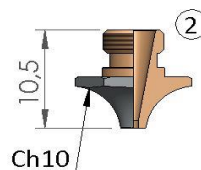

POZ	NUMER REFERENCYJNY	OPIS
1		TRUMPF® NOZZLE Ø 1.0 HD
		TRUMPF® NOZZLE Ø 1.4 HD
		TRUMPF® NOZZLE Ø 1.7 HD
2		TRUMPF® NOZZLE Ø 1.0 HD CP
		TRUMPF® NOZZLE Ø 1.4 HD CP
		TRUMPF® NOZZLE Ø 1.7 HD CP