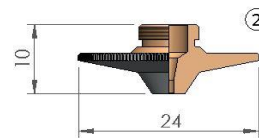

POZ	NUMER REFERENCYJNY	OPIS
1	88894	TRUMPF® NOZZLE Ø 1.4 HD
	217867	TRUMPF® NOZZLE Ø 1.7 HD
2	88894	TRUMPF® NOZZLE Ø 1.4 HD CP
	217867	TRUMPF® NOZZLE Ø 1.7 HD CP