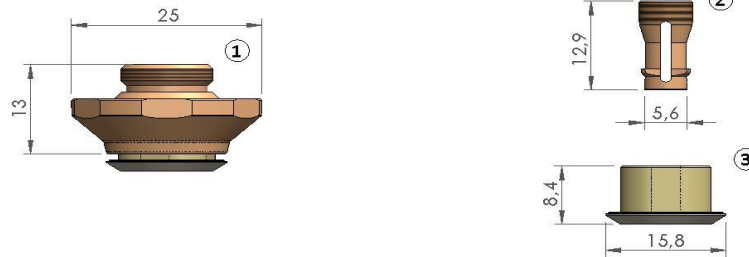

Katalog części zamiennych dla TRUMPF®

POZ	NUMER REFERENCYJNY	OPIS
1	2228806	TRUMPF® TOUCHDOWN NOZZLE EAV
2	2228802	TRUMPF® INNER PART EAV Ø3.0
3	2284349	TRUMPF® SLEEVE EAV

POZ	NUMER REFERENCYJNY	OPIS
1	2491660	TRUMPF® NOZZLE Ø 10.00 CAU

POZ	NUMER REFERENCYJNY	OPIS
1	932530	TRUMPF® NOZZLE Ø 4.5 CP