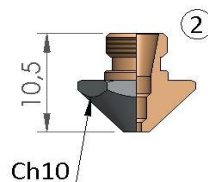

Katalog części zamiennych dla TRUMPF®

POZ	NUMER REFERENCYJNY	OPIS
1	226939	TRUMPF® NOZZLE Ø 1.0
		TRUMPF® NOZZLE Ø 1.4
		TRUMPF® NOZZLE Ø 1.7
2	226939	TRUMPF® NOZZLE Ø 1.0 CP
		TRUMPF® NOZZLE Ø 1.4 CP
		TRUMPF® NOZZLE Ø 1.7 CP