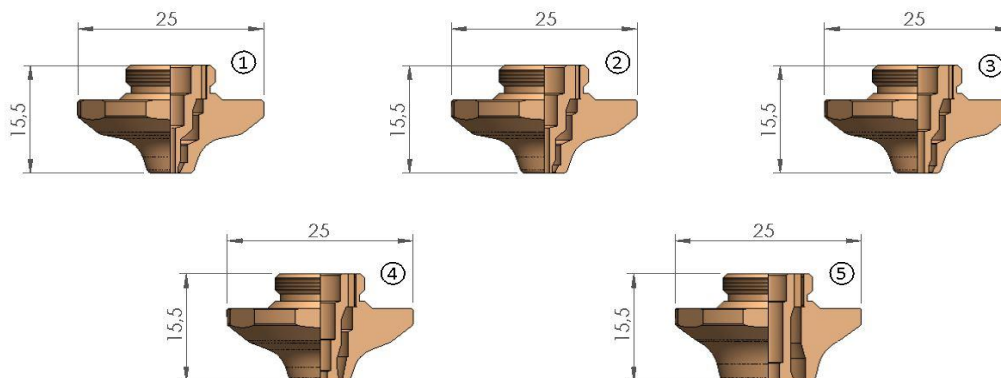

Katalog części zamiennych dla TRUMPF®

POZ	NUMER REFERENCYJNY	OPIS
1	2059462	TRUMPF® DOUBLE NOZZLE EAU Ø 2.5
2	2060001	TRUMPF® DOUBLE NOZZLE EAU Ø 3.0
3	2060004	TRUMPF® DOUBLE NOZZLE EAU Ø 4.0
4	2060025	TRUMPF® DOUBLE NOZZLE EAU Ø 6.0
5	2253595	TRUMPF® DOUBLE NOZZLE EAU Ø 10.0