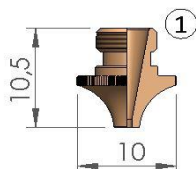

POZ	NUMER REFERENCYJNY	OPIS
1	135320	TRUMPF® NOZZLE Ø 1.0 HD
		TRUMPF® NOZZLE Ø 1.2 HD
	135318	TRUMPF® NOZZLE Ø 1.4 HD
	126157	TRUMPF® NOZZLE Ø 1.7 HD
2	135320	TRUMPF® NOZZLE Ø 1.0 HD CP
		TRUMPF® NOZZLE Ø 1.2 HD CP
	135318	TRUMPF® NOZZLE Ø 1.4 HD CP
	126157	TRUMPF® NOZZLE Ø 1.7 HD CP