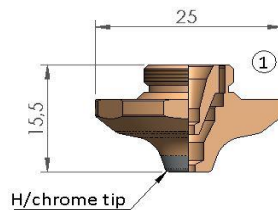

POZ	NUMER REFERENCYJNY	OPIS
1	1664569	TRUMPF® DOUBLE NOZZLE EAN Ø 1.7 CP
	1664602	TRUMPF® DOUBLE NOZZLE EAN Ø 2.0 CP
	1664625	TRUMPF® DOUBLE NOZZLE EAN Ø 2.5 CP