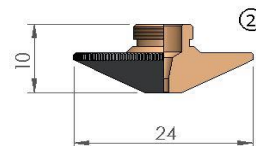

POZ	NUMER REFERENCYJNY	OPIS
1	1637264	TRUMPF® NOZZLE Ø 1.4 ZAA-01

POZ	NUMER REFERENCYJNY	OPIS
	1384753	TRUMPF® NOZZLE Ø 2.0 BLOW OFF EBM

Katalog części zamiennych dla TRUMPF®

POZ	NUMER REFERENCYJNY	OPIS
1	234485	TRUMPF® BREAK-AWAY
2	256153-955826	TRUMPF® COVER - BLACK
3	256153-955826	TRUMPF® PTFE COVER - WHITE

POZ	NUMER REFERENCYJNY	OPIS
	245288	TRUMPF® SENSOR CABLE
	227833	TRUMPF® SENSOR CABLE 430MM BNC

Katalog części zamiennych dla TRUMPF®

POZ	NUMER REFERENCYJNY	OPIS
1	254493-260432	TRUMPF® CERAMIC NOZZLE HOLDER
2	258809-243839-247894	TRUMPF® CERAMIC NOZZLE HOLDER
	258809	TRUMPF® ORIGINAL CERAMIC NOZZLE HOLDER
3	124561-237499	TRUMPF® NOZZLE Ø 0.8
	124562-237498	TRUMPF® NOZZLE Ø 1.0
	966809	TRUMPF® NOZZLE Ø 1.2
		TRUMPF® NOZZLE Ø 1.4
	237500	TRUMPF® NOZZLE Ø 1.5
		TRUMPF® NOZZLE Ø 1.7
	237503-1253211	TRUMPF® NOZZLE Ø 2.0
	237503	TRUMPF® NOZZLE Ø 2.3
	237504	TRUMPF® NOZZLE Ø 3.0
	4	352280
352281		TRUMPF® NOZZLE Ø 1.0 CP
352282		TRUMPF® NOZZLE Ø 1.2 CP
		TRUMPF® NOZZLE Ø 1.4 CP
352288		TRUMPF® NOZZLE Ø 1.5 CP
		TRUMPF® NOZZLE Ø 1.7 CP
		TRUMPF® NOZZLE Ø 2.0 CP
124564		TRUMPF® NOZZLE Ø 2.3 CP
		TRUMPF® NOZZLE Ø 3.0 CP