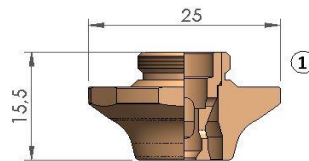

POZ	NUMER REFERENCYJNY	OPIS
1	215780	TRUMPF® NOZZLE Ø 0.8
	87658	TRUMPF® NOZZLE Ø 1.0
2		TRUMPF® NOZZLE Ø 0.8 CP
		TRUMPF® NOZZLE Ø 1.0 CP

POZ	NUMER REFERENCYJNY	OPIS
1	88894	TRUMPF® NOZZLE Ø 1.4 HD
	217867	TRUMPF® NOZZLE Ø 1.7 HD
2	88894	TRUMPF® NOZZLE Ø 1.4 HD CP
	217867	TRUMPF® NOZZLE Ø 1.7 HD CP

Katalog części zamiennych dla TRUMPF®

POZ	NUMER REFERENCYJNY	OPIS
1	1277773	TRUMPF® NOZZLE Ø 0.8
	1277771	TRUMPF® NOZZLE Ø 1.0
	1277774	TRUMPF® NOZZLE Ø 1.2
	1277776	TRUMPF® NOZZLE Ø 1.4
	1277779	TRUMPF® NOZZLE Ø 1.7
	1277780	TRUMPF® NOZZLE Ø 2.0
	1277781	TRUMPF® NOZZLE Ø 2.3
	1277782	TRUMPF® NOZZLE Ø 2.7
2		TRUMPF® NOZZLE Ø 0.8 CP
		TRUMPF® NOZZLE Ø 1.0 CP
		TRUMPF® NOZZLE Ø 1.2 CP
		TRUMPF® NOZZLE Ø 1.4 CP
		TRUMPF® NOZZLE Ø 1.7 CP
		TRUMPF® NOZZLE Ø 2.0 CP
		TRUMPF® NOZZLE Ø 2.3 CP
		TRUMPF® NOZZLE Ø 2.7 CP

Katalog części zamiennych dla TRUMPF®

POZ	NUMER REFERENCYJNY	OPIS
1	2228806	TRUMPF® TOUCHDOWN NOZZLE EAV
2	2228802	TRUMPF® INNER PART EAV Ø3.0
3	2284349	TRUMPF® SLEEVE EAV

POZ	NUMER REFERENCYJNY	OPIS
1	2491660	TRUMPF® NOZZLE Ø 10.00 CAU