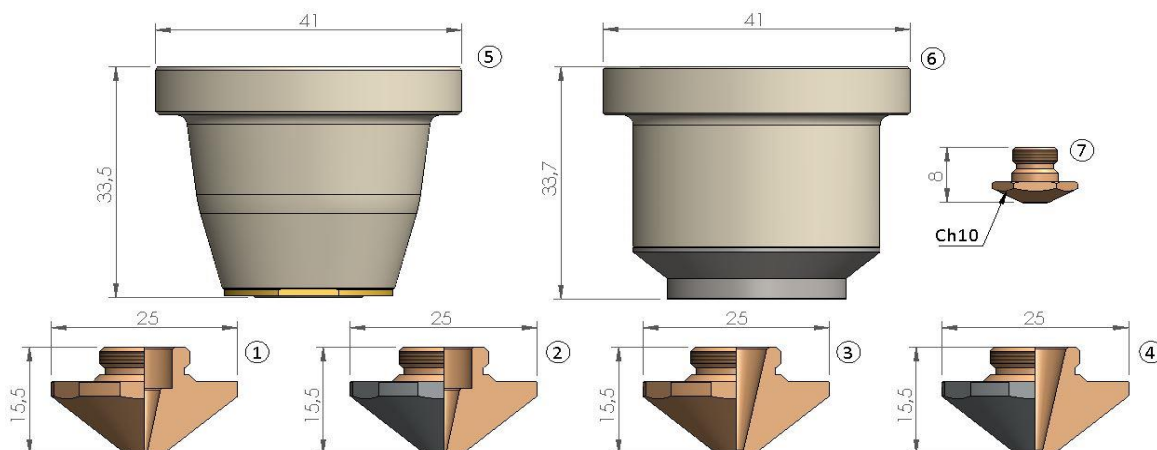

Katalog części zamiennych dla TRUMPF®

POZ	NUMER REFERENCYJNY	OPIS
1	1324858	TRUMPF® NOZZLE Ø 0.8 EAA
	1324860	TRUMPF® NOZZLE Ø 1.0 EAA
	1324861	TRUMPF® NOZZLE Ø 1.2 EAA
	1324863	TRUMPF® NOZZLE Ø 1.4 EAA
	1324864	TRUMPF® NOZZLE Ø 1.7 EAA
2	1324858	TRUMPF® NOZZLE Ø 0.8 EAA SPECIAL CP
	1324860	TRUMPF® NOZZLE Ø 1.0 EAA SPECIAL CP
	1324861	TRUMPF® NOZZLE Ø 1.2 EAA SPECIAL CP
	1324863	TRUMPF® NOZZLE Ø 1.4 EAA SPECIAL CP
	1324864	TRUMPF® NOZZLE Ø 1.7 EAA SPECIAL CP
	1324858	TRUMPF® NOZZLE Ø 0.8 EAA CP
	1324860	TRUMPF® NOZZLE Ø 1.0 EAA CP
	1324861	TRUMPF® NOZZLE Ø 1.2 EAA CP
	1324861	TRUMPF® NOZZLE Ø 1.4 EAA CP
	1324864	TRUMPF® NOZZLE Ø 1.7 EAA CP
3	1324865	TRUMPF® NOZZLE Ø 2.0 EAA
	1324866	TRUMPF® NOZZLE Ø 2.3 EAA
	1324867	TRUMPF® NOZZLE Ø 2.7 EAA
4	1324865	TRUMPF® NOZZLE Ø 2.0 EAA SPECIAL CP
	1324866	TRUMPF® NOZZLE Ø 2.3 EAA SPECIAL CP
	1324867	TRUMPF® NOZZLE Ø 2.7 EAA SPECIAL CP
	1324865	TRUMPF® NOZZLE Ø 2.0 EAA CP
	1324866	TRUMPF® NOZZLE Ø 2.3 EAA CP
	1324867	TRUMPF® NOZZLE Ø 2.7 EAA CP
5	1755673	TRUMPF® CERAMIC NOZZLE HOLDER AUTO CHANGER
	1755673	TRUMPF® CERAMIC NOZZLE HOLDER
6	1906032	TRUMPF® NOZZLE HOLDER COOL LINE M12
7	1589610	TRUMPF® NOZZLE Ø 2.0 BLOW OFF EBM