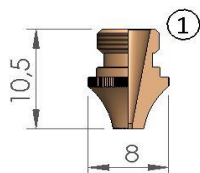

Katalog części zamiennych dla TRUMPF®

POZ	NUMER REFERENCYJNY	OPIS
1	913799	TRUMPF® NOZZLE Ø 0.8 HD EBG
	913800	TRUMPF® NOZZLE Ø 1.0 HD EBG
	1487034	TRUMPF® NOZZLE Ø 1.2 HD EBG
	913801	TRUMPF® NOZZLE Ø 1.4 HD EBG
	937988	TRUMPF® NOZZLE Ø 1.7 HD EBF
	0937988.20	TRUMPF® NOZZLE Ø 2.0 HD EBF
	937989	TRUMPF® NOZZLE Ø 2.3 HD EBF
2	913799	TRUMPF® NOZZLE Ø 0.8 HD CP EBG
	913800	TRUMPF® NOZZLE Ø 1.0 HD CP EBG
	1487034	TRUMPF® NOZZLE Ø 1.2 HD CP EBG
	913801	TRUMPF® NOZZLE Ø 1.4 HD CP EBG
	937988	TRUMPF® NOZZLE Ø 1.7 HD CP EBF
	0937988.20	TRUMPF® NOZZLE Ø 2.0 HD CP EBF
	937989	TRUMPF® NOZZLE Ø 2.3 HD CP EBF