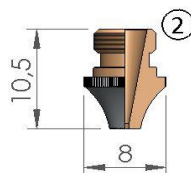

Katalog części zamiennych dla TRUMPF®

POZ	NUMER REFERENCYJNY	OPIS
1	913799	TRUMPF® NOZZLE Ø 0.8 HD EBG
	913800	TRUMPF® NOZZLE Ø 1.0 HD EBG
	1487034	TRUMPF® NOZZLE Ø 1.2 HD EBG
	913801	TRUMPF® NOZZLE Ø 1.4 HD EBG
	937988	TRUMPF® NOZZLE Ø 1.7 HD EBF
	0937988.20	TRUMPF® NOZZLE Ø 2.0 HD EBF
	937989	TRUMPF® NOZZLE Ø 2.3 HD EBF
2	913799	TRUMPF® NOZZLE Ø 0.8 HD CP EBG
	913800	TRUMPF® NOZZLE Ø 1.0 HD CP EBG
	1487034	TRUMPF® NOZZLE Ø 1.2 HD CP EBG
	913801	TRUMPF® NOZZLE Ø 1.4 HD CP EBG
	937988	TRUMPF® NOZZLE Ø 1.7 HD CP EBF
	0937988.20	TRUMPF® NOZZLE Ø 2.0 HD CP EBF
	937989	TRUMPF® NOZZLE Ø 2.3 HD CP EBF