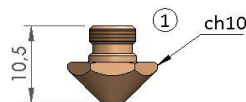

POZ	NUMER REFERENCYJNY	OPIS
	1384753	TRUMPF® NOZZLE Ø 2.0 BLOW OFF EBM