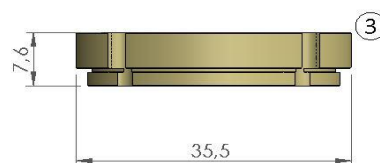

Katalog części zamiennych dla CINCINNATI®

POZ	NUMER REFERENCYJNY	NAZWA
1	924635	CINCINNATI® NOZZLE Ø 1.0 WITH O-RING
		CINCINNATI® NOZZLE Ø 1.2 WITH O-RING
		CINCINNATI® NOZZLE Ø 1.3 WITH O-RING
		CINCINNATI® NOZZLE Ø 1.4 WITH O-RING
	909660	CINCINNATI® NOZZLE Ø 1.5 WITH O-RING
	910315	CINCINNATI® NOZZLE Ø 2.0 WITH O-RING
	924638, 913191	CINCINNATI® NOZZLE Ø 2.5 WITH O-RING
	924634	CINCINNATI® NOZZLE Ø 3.0 WITH O-RING
2	924636, 913188	CINCINNATI® NOZZLE Ø 1.5 WITH O-RING
	924637, 913190	CINCINNATI® NOZZLE Ø 2.0 WITH O-RING
3	923013	CINCINNATI® NOZZLE SHOWER Ø 1.0 WITH O-RING
	923014	CINCINNATI® NOZZLE SHOWER Ø 1.5 WITH O-RING
	910315-S	CINCINNATI® NOZZLE SHOWER Ø 2.0 WITH O-RING

POZ	NUMER REFERENCYJNY	NAZWA
1	924635	CINCINNATI® NOZZLE Ø 3.15 WITH O-RING

Katalog części zamiennych dla CINCINNATI®

POZ	NUMER REFERENCYJNY	NAZWA
1	913025	CINCINNATI® DOUBLE NOZZLE Ø 1.0 WITH O-RING
		CINCINNATI® DOUBLE NOZZLE Ø 1.2 WITH O-RING
	913026	CINCINNATI® DOUBLE NOZZLE Ø 1.5 WITH O-RING
		CINCINNATI® DOUBLE NOZZLE Ø 2.0 WITH O-RING
		CINCINNATI® DOUBLE NOZZLE Ø 2.5 WITH O-RING