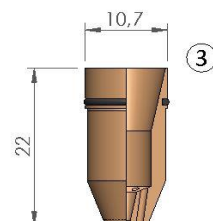

Katalog części zamiennych dla CINCINNATI®

POZ	NUMER REFERENCYJNY	NAZWA
1	924635	CINCINNATI® NOZZLE Ø 1.0 WITH O-RING
		CINCINNATI® NOZZLE Ø 1.2 WITH O-RING
		CINCINNATI® NOZZLE Ø 1.3 WITH O-RING
		CINCINNATI® NOZZLE Ø 1.4 WITH O-RING
	909660	CINCINNATI® NOZZLE Ø 1.5 WITH O-RING
	910315	CINCINNATI® NOZZLE Ø 2.0 WITH O-RING
	924638, 913191	CINCINNATI® NOZZLE Ø 2.5 WITH O-RING
	924634	CINCINNATI® NOZZLE Ø 3.0 WITH O-RING
2	924636, 913188	CINCINNATI® NOZZLE Ø 1.5 WITH O-RING
	924637, 913190	CINCINNATI® NOZZLE Ø 2.0 WITH O-RING
3	923013	CINCINNATI® NOZZLE SHOWER Ø 1.0 WITH O-RING
	923014	CINCINNATI® NOZZLE SHOWER Ø 1.5 WITH O-RING
	910315-S	CINCINNATI® NOZZLE SHOWER Ø 2.0 WITH O-RING

POZ	NUMER REFERENCYJNY	NAZWA
1	924635	CINCINNATI® NOZZLE Ø 3.15 WITH O-RING

Katalog części zamiennych dla CINCINNATI®

POZ	NUMER REFERENCYJNY	NAZWA
1	913025	CINCINNATI® DOUBLE NOZZLE Ø 1.0 WITH O-RING
		CINCINNATI® DOUBLE NOZZLE Ø 1.2 WITH O-RING
	913026	CINCINNATI® DOUBLE NOZZLE Ø 1.5 WITH O-RING
		CINCINNATI® DOUBLE NOZZLE Ø 2.0 WITH O-RING
		CINCINNATI® DOUBLE NOZZLE Ø 2.5 WITH O-RING