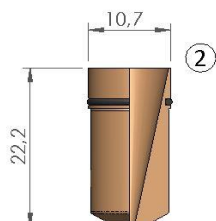

Katalog części zamiennych dla CINCINNATI®

POZ	NUMER REFERENCYJNY	NAZWA
1	924635	CINCINNATI® NOZZLE Ø 1.0 WITH O-RING
		CINCINNATI® NOZZLE Ø 1.2 WITH O-RING
		CINCINNATI® NOZZLE Ø 1.3 WITH O-RING
		CINCINNATI® NOZZLE Ø 1.4 WITH O-RING
	909660	CINCINNATI® NOZZLE Ø 1.5 WITH O-RING
	910315	CINCINNATI® NOZZLE Ø 2.0 WITH O-RING
	924638, 913191	CINCINNATI® NOZZLE Ø 2.5 WITH O-RING
	924634	CINCINNATI® NOZZLE Ø 3.0 WITH O-RING
2	924636, 913188	CINCINNATI® NOZZLE Ø 1.5 WITH O-RING
	924637, 913190	CINCINNATI® NOZZLE Ø 2.0 WITH O-RING
3	923013	CINCINNATI® NOZZLE SHOWER Ø 1.0 WITH O-RING
	923014	CINCINNATI® NOZZLE SHOWER Ø 1.5 WITH O-RING
	910315-S	CINCINNATI® NOZZLE SHOWER Ø 2.0 WITH O-RING

POZ	NUMER REFERENCYJNY	NAZWA
1	924635	CINCINNATI® NOZZLE Ø 3.15 WITH O-RING

Katalog części zamiennych dla CINCINNATI®

POZ	NUMER REFERENCYJNY	NAZWA
1	913025	CINCINNATI® DOUBLE NOZZLE Ø 1.0 WITH O-RING
		CINCINNATI® DOUBLE NOZZLE Ø 1.2 WITH O-RING
	913026	CINCINNATI® DOUBLE NOZZLE Ø 1.5 WITH O-RING
		CINCINNATI® DOUBLE NOZZLE Ø 2.0 WITH O-RING
		CINCINNATI® DOUBLE NOZZLE Ø 2.5 WITH O-RING