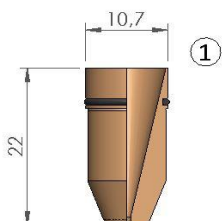

Katalog części zamiennych dla CINCINNATI®

POZ	NUMER REFERENCYJNY	NAZWA
1	924635	CINCINNATI® NOZZLE Ø 1.0 WITH O-RING
		CINCINNATI® NOZZLE Ø 1.2 WITH O-RING
		CINCINNATI® NOZZLE Ø 1.3 WITH O-RING
		CINCINNATI® NOZZLE Ø 1.4 WITH O-RING
	909660	CINCINNATI® NOZZLE Ø 1.5 WITH O-RING
	910315	CINCINNATI® NOZZLE Ø 2.0 WITH O-RING
	924638, 913191	CINCINNATI® NOZZLE Ø 2.5 WITH O-RING
	924634	CINCINNATI® NOZZLE Ø 3.0 WITH O-RING
2	924636, 913188	CINCINNATI® NOZZLE Ø 1.5 WITH O-RING
	924637, 913190	CINCINNATI® NOZZLE Ø 2.0 WITH O-RING
3	923013	CINCINNATI® NOZZLE SHOWER Ø 1.0 WITH O-RING
	923014	CINCINNATI® NOZZLE SHOWER Ø 1.5 WITH O-RING
	910315-S	CINCINNATI® NOZZLE SHOWER Ø 2.0 WITH O-RING

POZ	NUMER REFERENCYJNY	NAZWA
1	924635	CINCINNATI® NOZZLE Ø 3.15 WITH O-RING

Katalog części zamiennych dla CINCINNATI®

POZ	NUMER REFERENCYJNY	NAZWA
1	913025	CINCINNATI® DOUBLE NOZZLE Ø 1.0 WITH O-RING
		CINCINNATI® DOUBLE NOZZLE Ø 1.2 WITH O-RING
	913026	CINCINNATI® DOUBLE NOZZLE Ø 1.5 WITH O-RING
		CINCINNATI® DOUBLE NOZZLE Ø 2.0 WITH O-RING
		CINCINNATI® DOUBLE NOZZLE Ø 2.5 WITH O-RING