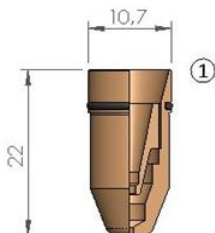

Katalog części zamiennych dla CINCINNATI®

POZ	NUMER REFERENCYJNY	NAZWA
1	924635	CINCINNATI® NOZZLE Ø 1.0 WITH O-RING
		CINCINNATI® NOZZLE Ø 1.2 WITH O-RING
		CINCINNATI® NOZZLE Ø 1.3 WITH O-RING
		CINCINNATI® NOZZLE Ø 1.4 WITH O-RING
	909660	CINCINNATI® NOZZLE Ø 1.5 WITH O-RING
	910315	CINCINNATI® NOZZLE Ø 2.0 WITH O-RING
	924638, 913191	CINCINNATI® NOZZLE Ø 2.5 WITH O-RING
	924634	CINCINNATI® NOZZLE Ø 3.0 WITH O-RING
2	924636, 913188	CINCINNATI® NOZZLE Ø 1.5 WITH O-RING
	924637, 913190	CINCINNATI® NOZZLE Ø 2.0 WITH O-RING
3	923013	CINCINNATI® NOZZLE SHOWER Ø 1.0 WITH O-RING
	923014	CINCINNATI® NOZZLE SHOWER Ø 1.5 WITH O-RING
	910315-S	CINCINNATI® NOZZLE SHOWER Ø 2.0 WITH O-RING

POZ	NUMER REFERENCYJNY	NAZWA
1	924635	CINCINNATI® NOZZLE Ø 3.15 WITH O-RING

Katalog części zamiennych dla CINCINNATI®

POZ	NUMER REFERENCYJNY	NAZWA
1	913025	CINCINNATI® DOUBLE NOZZLE Ø 1.0 WITH O-RING
		CINCINNATI® DOUBLE NOZZLE Ø 1.2 WITH O-RING
	913026	CINCINNATI® DOUBLE NOZZLE Ø 1.5 WITH O-RING
		CINCINNATI® DOUBLE NOZZLE Ø 2.0 WITH O-RING
		CINCINNATI® DOUBLE NOZZLE Ø 2.5 WITH O-RING