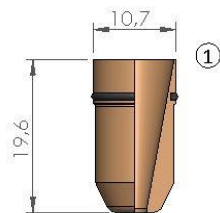

Katalog części zamiennych dla CINCINNATI®

POZ	NUMER REFERENCYJNY	NAZWA
1	924635	CINCINNATI® NOZZLE Ø 1.0 WITH O-RING
		CINCINNATI® NOZZLE Ø 1.2 WITH O-RING
		CINCINNATI® NOZZLE Ø 1.3 WITH O-RING
		CINCINNATI® NOZZLE Ø 1.4 WITH O-RING
	909660	CINCINNATI® NOZZLE Ø 1.5 WITH O-RING
	910315	CINCINNATI® NOZZLE Ø 2.0 WITH O-RING
	924638, 913191	CINCINNATI® NOZZLE Ø 2.5 WITH O-RING
	924634	CINCINNATI® NOZZLE Ø 3.0 WITH O-RING
2	924636, 913188	CINCINNATI® NOZZLE Ø 1.5 WITH O-RING
	924637, 913190	CINCINNATI® NOZZLE Ø 2.0 WITH O-RING
3	923013	CINCINNATI® NOZZLE SHOWER Ø 1.0 WITH O-RING
	923014	CINCINNATI® NOZZLE SHOWER Ø 1.5 WITH O-RING
	910315-S	CINCINNATI® NOZZLE SHOWER Ø 2.0 WITH O-RING

POZ	NUMER REFERENCYJNY	NAZWA
1	924635	CINCINNATI® NOZZLE Ø 3.15 WITH O-RING

Katalog części zamiennych dla CINCINNATI®

POZ	NUMER REFERENCYJNY	NAZWA
1	913025	CINCINNATI® DOUBLE NOZZLE Ø 1.0 WITH O-RING
		CINCINNATI® DOUBLE NOZZLE Ø 1.2 WITH O-RING
	913026	CINCINNATI® DOUBLE NOZZLE Ø 1.5 WITH O-RING
		CINCINNATI® DOUBLE NOZZLE Ø 2.0 WITH O-RING
		CINCINNATI® DOUBLE NOZZLE Ø 2.5 WITH O-RING