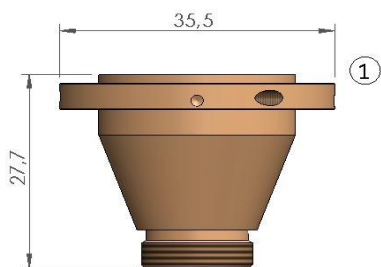

Katalog części zamiennych dla CINCINNATI®

POZ	NUMER REFERENCYJNY	NAZWA
1	924635	CINCINNATI® NOZZLE Ø 1.0 WITH O-RING
		CINCINNATI® NOZZLE Ø 1.2 WITH O-RING
		CINCINNATI® NOZZLE Ø 1.3 WITH O-RING
		CINCINNATI® NOZZLE Ø 1.4 WITH O-RING
	909660	CINCINNATI® NOZZLE Ø 1.5 WITH O-RING
	910315	CINCINNATI® NOZZLE Ø 2.0 WITH O-RING
	924638, 913191	CINCINNATI® NOZZLE Ø 2.5 WITH O-RING
	924634	CINCINNATI® NOZZLE Ø 3.0 WITH O-RING
2	924636, 913188	CINCINNATI® NOZZLE Ø 1.5 WITH O-RING
	924637, 913190	CINCINNATI® NOZZLE Ø 2.0 WITH O-RING
3	923013	CINCINNATI® NOZZLE SHOWER Ø 1.0 WITH O-RING
	923014	CINCINNATI® NOZZLE SHOWER Ø 1.5 WITH O-RING
	910315-S	CINCINNATI® NOZZLE SHOWER Ø 2.0 WITH O-RING

POZ	NUMER REFERENCYJNY	NAZWA
1	924635	CINCINNATI® NOZZLE Ø 3.15 WITH O-RING

Katalog części zamiennych dla CINCINNATI®

POZ	NUMER REFERENCYJNY	NAZWA
1	913025	CINCINNATI® DOUBLE NOZZLE Ø 1.0 WITH O-RING
		CINCINNATI® DOUBLE NOZZLE Ø 1.2 WITH O-RING
	913026	CINCINNATI® DOUBLE NOZZLE Ø 1.5 WITH O-RING
		CINCINNATI® DOUBLE NOZZLE Ø 2.0 WITH O-RING
		CINCINNATI® DOUBLE NOZZLE Ø 2.5 WITH O-RING