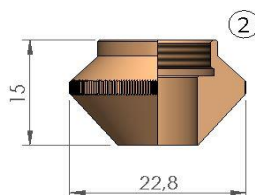

Katalog części zamiennych dla CINCINNATI®

POZ	NUMER REFERENCYJNY	NAZWA
1	924635	CINCINNATI® NOZZLE Ø 1.0 WITH O-RING
		CINCINNATI® NOZZLE Ø 1.2 WITH O-RING
		CINCINNATI® NOZZLE Ø 1.3 WITH O-RING
		CINCINNATI® NOZZLE Ø 1.4 WITH O-RING
	909660	CINCINNATI® NOZZLE Ø 1.5 WITH O-RING
	910315	CINCINNATI® NOZZLE Ø 2.0 WITH O-RING
	924638, 913191	CINCINNATI® NOZZLE Ø 2.5 WITH O-RING
	924634	CINCINNATI® NOZZLE Ø 3.0 WITH O-RING
2	924636, 913188	CINCINNATI® NOZZLE Ø 1.5 WITH O-RING
	924637, 913190	CINCINNATI® NOZZLE Ø 2.0 WITH O-RING
3	923013	CINCINNATI® NOZZLE SHOWER Ø 1.0 WITH O-RING
	923014	CINCINNATI® NOZZLE SHOWER Ø 1.5 WITH O-RING
	910315-S	CINCINNATI® NOZZLE SHOWER Ø 2.0 WITH O-RING

POZ	NUMER REFERENCYJNY	NAZWA
1	924635	CINCINNATI® NOZZLE Ø 3.15 WITH O-RING

Katalog części zamiennych dla CINCINNATI®

POZ	NUMER REFERENCYJNY	NAZWA
1	913025	CINCINNATI® DOUBLE NOZZLE Ø 1.0 WITH O-RING
		CINCINNATI® DOUBLE NOZZLE Ø 1.2 WITH O-RING
	913026	CINCINNATI® DOUBLE NOZZLE Ø 1.5 WITH O-RING
		CINCINNATI® DOUBLE NOZZLE Ø 2.0 WITH O-RING
		CINCINNATI® DOUBLE NOZZLE Ø 2.5 WITH O-RING