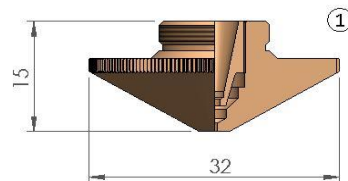

Katalog części zamiennych dla RAYTOOLS®

POZ	NUMER REFERENCYJNY	NAZWA
1		RAYTOOLS® DOUBLE NOZZLE Ø 0.8
		RAYTOOLS® DOUBLE NOZZLE Ø 1.0
		RAYTOOLS® DOUBLE NOZZLE Ø 1.2
		RAYTOOLS® DOUBLE NOZZLE Ø 1.4
		RAYTOOLS® DOUBLE NOZZLE Ø 1.5
		RAYTOOLS® DOUBLE NOZZLE Ø 1.8
		RAYTOOLS® DOUBLE NOZZLE Ø 2.0
		RAYTOOLS® DOUBLE NOZZLE Ø 2.3
		RAYTOOLS® DOUBLE NOZZLE Ø 2.5
		RAYTOOLS® DOUBLE NOZZLE Ø 2.7
		RAYTOOLS® DOUBLE NOZZLE Ø 3.0
		RAYTOOLS® DOUBLE NOZZLE Ø 3.5
		RAYTOOLS® DOUBLE NOZZLE Ø 4.0
		RAYTOOLS® DOUBLE NOZZLE Ø 4.5
		RAYTOOLS® DOUBLE NOZZLE Ø 5.0
	RAYTOOLS® DOUBLE NOZZLE Ø 6.0