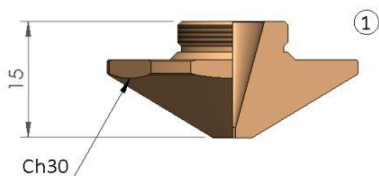

Katalog części zamiennych dla RAYTOOLS®

POZ	NUMER REFERENCYJNY	NAZWA
1		RAYTOOLS®/BODOR® NOZZLE Ø 0.8
		RAYTOOLS®/BODOR® NOZZLE Ø 1.0
		RAYTOOLS®/BODOR® NOZZLE Ø 1.2
		RAYTOOLS®/BODOR® NOZZLE Ø 1.4
		RAYTOOLS®/BODOR® NOZZLE Ø 1.5
		RAYTOOLS®/BODOR® NOZZLE Ø 1.8
		RAYTOOLS®/BODOR® NOZZLE Ø 2.0
		RAYTOOLS®/BODOR® NOZZLE Ø 2.5
		RAYTOOLS®/BODOR® NOZZLE Ø 3.0
		RAYTOOLS®/BODOR® NOZZLE Ø 3.5
		RAYTOOLS®/BODOR® NOZZLE Ø 4.0
		RAYTOOLS®/BODOR® NOZZLE Ø 4.5
		RAYTOOLS®/BODOR® NOZZLE Ø 5.0