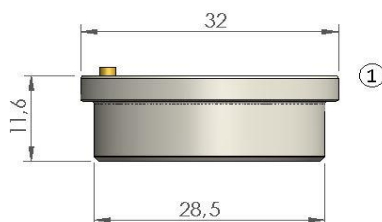

POZ	NUMER REFERENCYJNY	NAZWA
1	AO-NOZ-D00051	RAYTOOLS® CERAMIC NOZZLE HOLDER