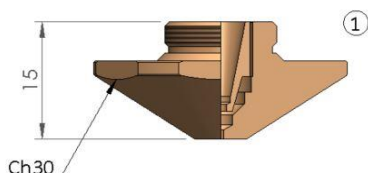

Katalog części zamiennych dla RAYTOOLS®

POZ	NUMER REFERENCYJNY	NAZWA
1		RAYTOOLS®/BODOR® DOUBLE NOZZLE Ø 0.8
		RAYTOOLS®/BODOR® DOUBLE NOZZLE Ø 1.0
		RAYTOOLS®/BODOR® DOUBLE NOZZLE Ø 1.2
		RAYTOOLS®/BODOR® DOUBLE NOZZLE Ø 1.4
		RAYTOOLS®/BODOR® DOUBLE NOZZLE Ø 1.5
		RAYTOOLS®/BODOR® DOUBLE NOZZLE Ø 1.8
		RAYTOOLS®/BODOR® DOUBLE NOZZLE Ø 2.0
		RAYTOOLS®/BODOR® DOUBLE NOZZLE Ø 2.5
		RAYTOOLS®/BODOR® DOUBLE NOZZLE Ø 3.0
		RAYTOOLS®/BODOR® DOUBLE NOZZLE Ø 3.5
		RAYTOOLS®/BODOR® DOUBLE NOZZLE Ø 4.0
		RAYTOOLS®/BODOR® DOUBLE NOZZLE Ø 4.5
	RAYTOOLS®/BODOR® DOUBLE NOZZLE Ø 5.0