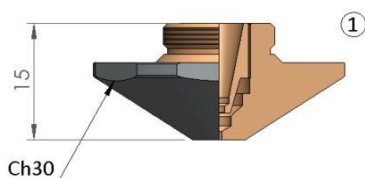

Katalog części zamiennych dla RAYTOOLS®

POZ	NUMER REFERENCYJNY	NAZWA
1		RAYTOOLS®/BODOR® DOUBLE NOZZLE Ø 0.8 CP
		RAYTOOLS®/BODOR® DOUBLE NOZZLE Ø 1.0 CP
		RAYTOOLS®/BODOR® DOUBLE NOZZLE Ø 1.2 CP
		RAYTOOLS®/BODOR® DOUBLE NOZZLE Ø 1.4 CP
		RAYTOOLS®/BODOR® DOUBLE NOZZLE Ø 1.5 CP
		RAYTOOLS®/BODOR® DOUBLE NOZZLE Ø 1.8 CP
		RAYTOOLS®/BODOR® DOUBLE NOZZLE Ø 2.0 CP
		RAYTOOLS®/BODOR® DOUBLE NOZZLE Ø 2.5 CP
		RAYTOOLS®/BODOR® DOUBLE NOZZLE Ø 3.0 CP
		RAYTOOLS®/BODOR® DOUBLE NOZZLE Ø 3.5 CP
		RAYTOOLS®/BODOR® DOUBLE NOZZLE Ø 4.0 CP
		RAYTOOLS®/BODOR® DOUBLE NOZZLE Ø 4.5 CP
		RAYTOOLS®/BODOR® DOUBLE NOZZLE Ø 5.0 CP