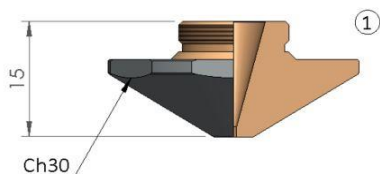

Katalog części zamiennych dla RAYTOOLS®

POZ	NUMER REFERENCYJNY	NAZWA
1		RAYTOOLS®/BODOR® NOZZLE Ø 0.8 CP
		RAYTOOLS®/BODOR® NOZZLE Ø 1.0 CP
		RAYTOOLS®/BODOR® NOZZLE Ø 1.2 CP
		RAYTOOLS®/BODOR® NOZZLE Ø 1.4 CP
		RAYTOOLS®/BODOR® NOZZLE Ø 1.5 CP
		RAYTOOLS®/BODOR® NOZZLE Ø 1.8 CP
		RAYTOOLS®/BODOR® NOZZLE Ø 2.0 CP
		RAYTOOLS®/BODOR® NOZZLE Ø 2.5 CP
		RAYTOOLS®/BODOR® NOZZLE Ø 3.0 CP
		RAYTOOLS®/BODOR® NOZZLE Ø 3.5 CP
		RAYTOOLS®/BODOR® NOZZLE Ø 4.0 CP
		RAYTOOLS®/BODOR® NOZZLE Ø 4.5 CP
		RAYTOOLS®/BODOR® NOZZLE Ø 5.0 CP