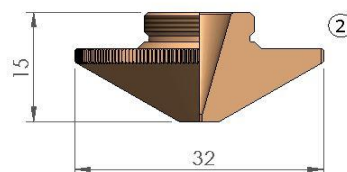

Katalog części zamiennych dla RAYTOOLS®

POZ	NUMER REFERENCYJNY	NAZWA
1	120274100B	RAYTOOLS® CERAMIC NOZZLE HOLDER
2	120GJT0508	RAYTOOLS® NOZZLE Ø 0.8
	120GJT0510	RAYTOOLS® NOZZLE Ø 1.0
	120GJT0512	RAYTOOLS® NOZZLE Ø 1.2
		RAYTOOLS® NOZZLE Ø 1.4
	120GJT0515	RAYTOOLS® NOZZLE Ø 1.5
		RAYTOOLS® NOZZLE Ø 1.8
	120GJT0520	RAYTOOLS® NOZZLE Ø 2.0
		RAYTOOLS® NOZZLE Ø 2.3
	120GJT0525	RAYTOOLS® NOZZLE Ø 2.5
		RAYTOOLS® NOZZLE Ø 2.75
	120GJT0530	RAYTOOLS® NOZZLE Ø 3.0
		RAYTOOLS® NOZZLE Ø 3.2
	120GJT0535	RAYTOOLS® NOZZLE Ø 3.5
	120GJT0540	RAYTOOLS® NOZZLE Ø 4.0
	120GJT0545	RAYTOOLS® NOZZLE Ø 4.5
	120GJT0550	RAYTOOLS® NOZZLE Ø 5.0
	RAYTOOLS® NOZZLE Ø 6.0	