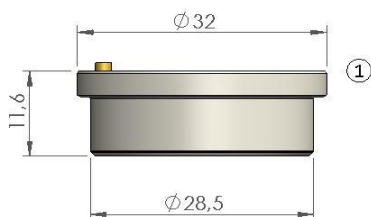

Katalog części zamiennych dla RAYTOOLS®

POZ	NUMER REFERENCYJNY	NAZWA
1	120274100B	RAYTOOLS® CERAMIC NOZZLE HOLDER
2	120GJT0508	RAYTOOLS® NOZZLE Ø 0.8
	120GJT0510	RAYTOOLS® NOZZLE Ø 1.0
	120GJT0512	RAYTOOLS® NOZZLE Ø 1.2
		RAYTOOLS® NOZZLE Ø 1.4
	120GJT0515	RAYTOOLS® NOZZLE Ø 1.5
		RAYTOOLS® NOZZLE Ø 1.8
	120GJT0520	RAYTOOLS® NOZZLE Ø 2.0
		RAYTOOLS® NOZZLE Ø 2.3
	120GJT0525	RAYTOOLS® NOZZLE Ø 2.5
		RAYTOOLS® NOZZLE Ø 2.75
	120GJT0530	RAYTOOLS® NOZZLE Ø 3.0
		RAYTOOLS® NOZZLE Ø 3.2
	120GJT0535	RAYTOOLS® NOZZLE Ø 3.5
	120GJT0540	RAYTOOLS® NOZZLE Ø 4.0
	120GJT0545	RAYTOOLS® NOZZLE Ø 4.5
	120GJT0550	RAYTOOLS® NOZZLE Ø 5.0
	RAYTOOLS® NOZZLE Ø 6.0	