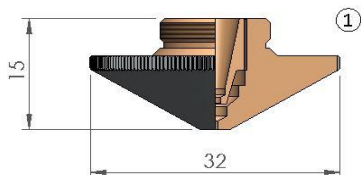

Katalog części zamiennych dla RAYTOOLS®

POZ	NUMER REFERENCYJNY	NAZWA
1	120GJT0608	RAYTOOLS® DOUBLE NOZZLE Ø 0.8 CP
	120GJT0610	RAYTOOLS® DOUBLE NOZZLE Ø 1.0 CP
		RAYTOOLS® DOUBLE NOZZLE Ø 1.2 CP
		RAYTOOLS® DOUBLE NOZZLE Ø 1.4 CP
	120GJT0615	RAYTOOLS® DOUBLE NOZZLE Ø 1.5 CP
		RAYTOOLS® DOUBLE NOZZLE Ø 1.8 CP
	120GJT0620	RAYTOOLS® DOUBLE NOZZLE Ø 2.0 CP
		RAYTOOLS® DOUBLE NOZZLE Ø 2.3 CP
	120GJT0625	RAYTOOLS® DOUBLE NOZZLE Ø 2.5 CP
		RAYTOOLS® DOUBLE NOZZLE Ø 2.7 CP
	120GJT0630	RAYTOOLS® DOUBLE NOZZLE Ø 3.0 CP
	120GJT0635	RAYTOOLS® DOUBLE NOZZLE Ø 3.5 CP
	120GJT0640	RAYTOOLS® DOUBLE NOZZLE Ø 4.0 CP
	120GJT0645	RAYTOOLS® DOUBLE NOZZLE Ø 4.5 CP
	120GJT0650	RAYTOOLS® DOUBLE NOZZLE Ø 5.0 CP
		RAYTOOLS® DOUBLE NOZZLE Ø 6.0 CP