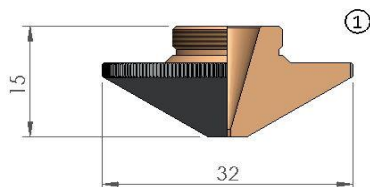

Katalog części zamiennych dla RAYTOOLS®

POZ	NUMER REFERENCYJNY	NAZWA
1		RAYTOOLS® NOZZLE Ø 0.8 CP
		RAYTOOLS® NOZZLE Ø 1.0 CP
		RAYTOOLS® NOZZLE Ø 1.2 CP
		RAYTOOLS® NOZZLE Ø 1.4 CP
		RAYTOOLS® NOZZLE Ø 1.5 CP
		RAYTOOLS® NOZZLE Ø 1.8 CP
		RAYTOOLS® NOZZLE Ø 2.0 CP
		RAYTOOLS® NOZZLE Ø 2.3 CP
		RAYTOOLS® NOZZLE Ø 2.5 CP
		RAYTOOLS® NOZZLE Ø 2.75 CP
		RAYTOOLS® NOZZLE Ø 3.0 CP
		RAYTOOLS® NOZZLE Ø 3.2 CP
		RAYTOOLS® NOZZLE Ø 3.5 CP
		RAYTOOLS® NOZZLE Ø 4.0 CP
		RAYTOOLS® NOZZLE Ø 4.5 CP
	RAYTOOLS® NOZZLE Ø 5.0 CP	
	RAYTOOLS® NOZZLE Ø 6.0 CP