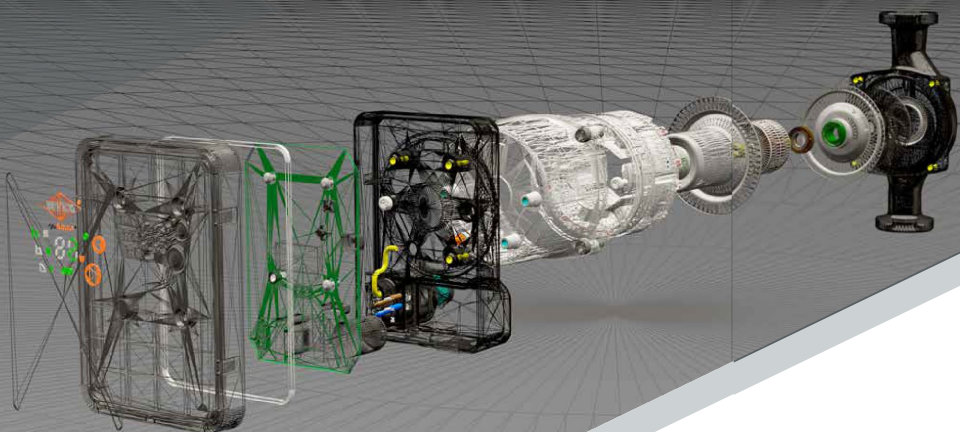

WITA® - technologia pomp i nie tylko...
ZRÓWNOWAŻONY ROZWÓJ

- zrównoważony rozwój naszych produktów w oparciu o najnowsze wytyczne w zakresie ochrony środowiska naturalnego
- ochrona środowiska poprzez ograniczenie emisji CO₂
- pompy WITA® znajdują zastosowanie w nowoczesnych technologiach ekologicznych takich jak: systemy solarne lub pompy ciepła
- nieustanne prace badawczo- rozwojowe
- tworzymy inteligentne rozwiązania wychodzące naprzeciw potrzebom naszych klientów

ORYGINAŁ TYLKO Z ROMBEM

WITA® - technologia pomp i nie tylko...

PRODUKTY - technologia pomp

Technologia pomp:

- energooszczędne pompy obiegowe
- pompy cyrkulacyjne do wody użytkowej (C.W.U.)

WITA® - technologia pomp i nie tylko
PRODUKTY - technologia pomp/
- energooszczędne pompy obiegowe