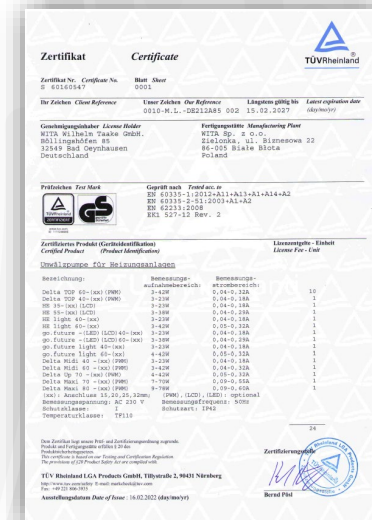

WITA® - technologia pomp i nie tylko...
JAKOŚĆ & CERTYFIKATY

- najwyższe standardy jakości
- nowoczesne metody produkcji i kontrola jakości
- profesjonalny Dział Badań i Rozwoju
- ISO 9001:2015 certyfikat systemu zarządzania jakością
- pompy WITA® są certyfikowane przez jednostkę TÜV Rheinland w Niemczech
- 5 lat gwarancji dla produktów WITA®
- wyróżnienie godłem Konsumentki Lider Jakości w roku 2023 w kategorii rynkowej pomp obiegowych i cyrkulacyjnych