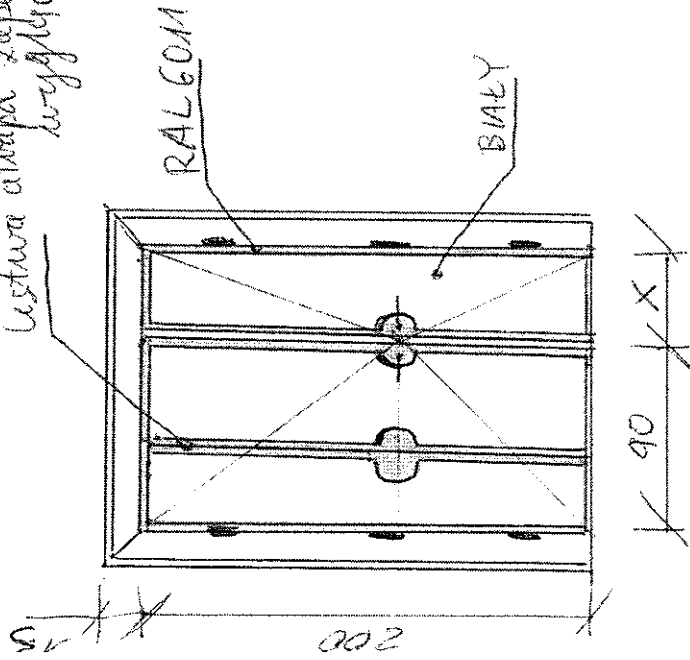

Załącznik 2

listwa atrapa zapewniona symetryczny
wygląd otwórz (długość konserwatora zabezpiecza)

drzwi drzwiogłotane
EY 30

x - wymiar wyrobek

otwór w ścianie = 150 x 214 cm