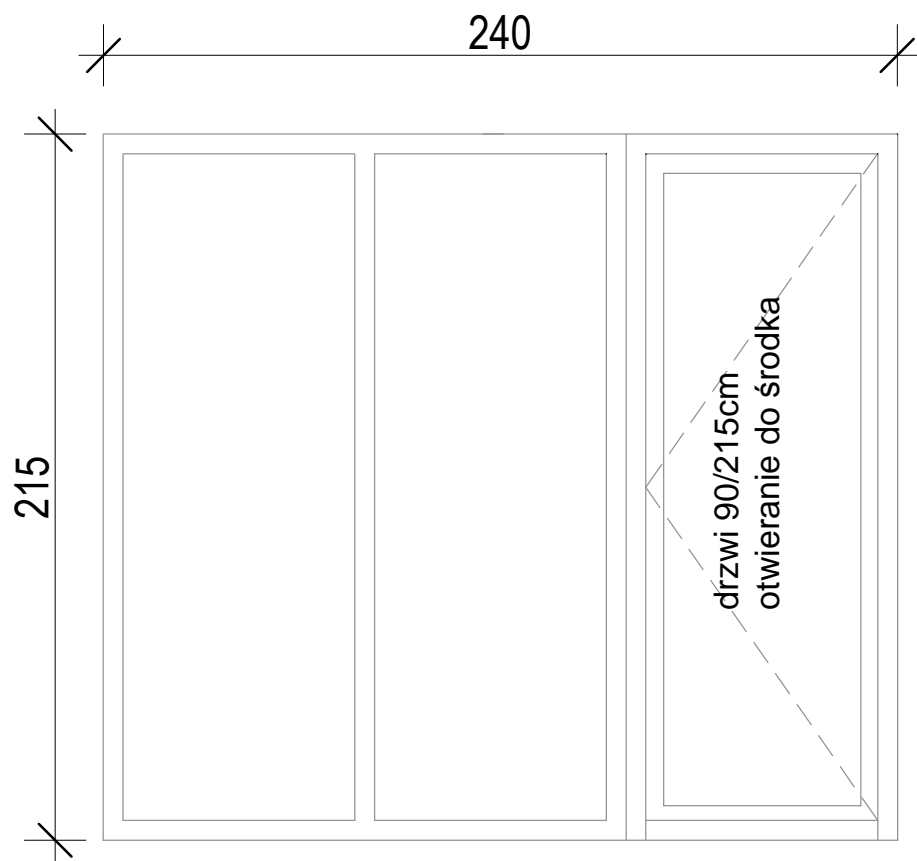

ZESTAWIENIE STOLARKI OKIENNO-DRZWIOWEJ

Zestaw okienny zewnętrzny
10sztuk

widok od zewnątrz

Zestaw okienny zewnętrzny
10sztuk

widok od zewnątrz

Drzwi wewnętrzne do toalet
z tulejami wentylacyjnymi lub
podcięciem

D 90/205cm prawe
20szt

widok od zewnątrz

W zestawieniu nie ujęto
szt drzwi w części 4
techniczno-gospodarczej