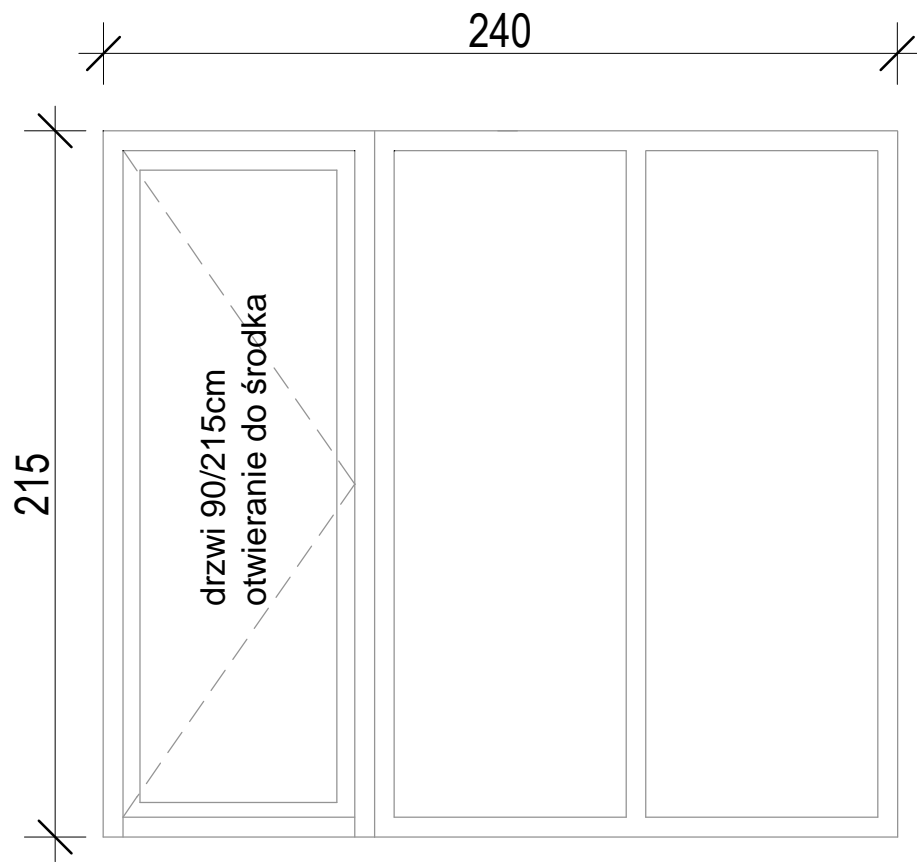

ZESTAWIENIE STOLARKI OKIENNO-DRZWIOWEJ

Zestaw okienny zewnętrzny
10sztuk

widok od zewnątrz

Zestaw okienny zewnętrzny
10sztuk

widok od zewnątrz

Drzwi wewnętrzne do toalet
z tulejami wentylacyjnymi lub
podcięciem

D 90/205cm prawe
20szt

widok od zewnątrz

W zestawieniu nie ujęto
szt drzwi w części 4
techniczno-gospodarczej