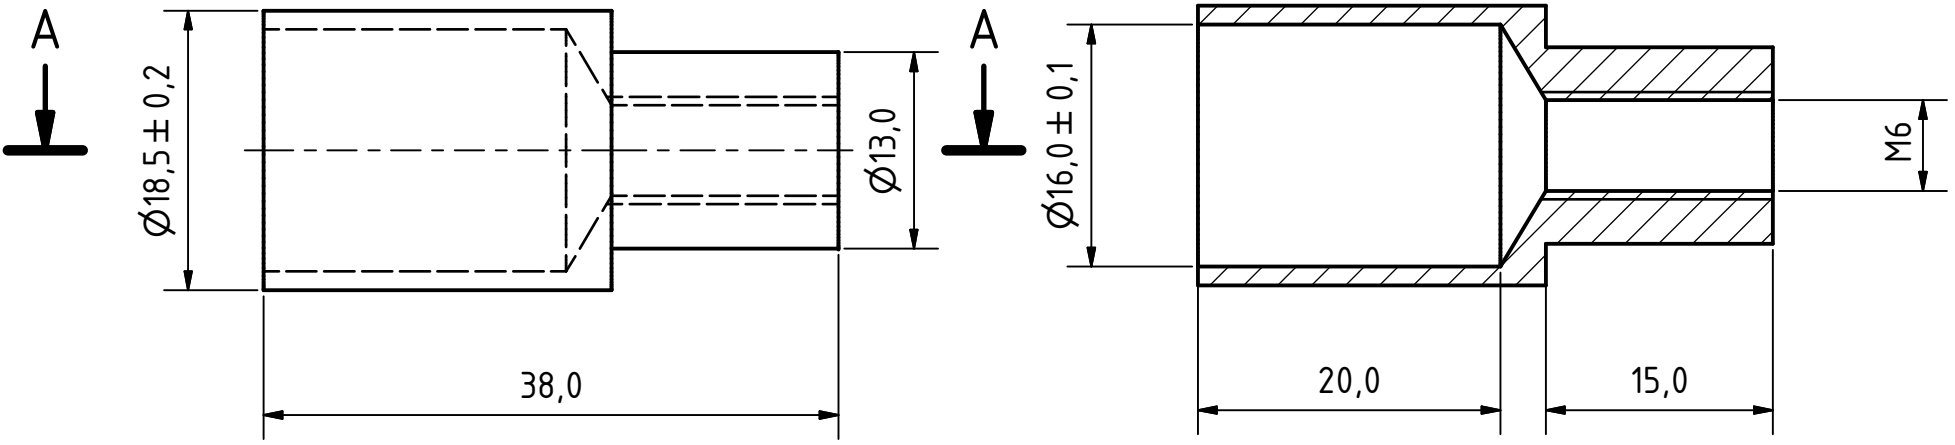

A-A (2 : 1)

RYSOWAŁ/DRAWN Szurlej	2011-10-16	 ZUT BORNIAK DAWID SZURLEJ ul.B. Chrobrego 31E 78-449 Borne Sulinowo	tel.: +48 94 716 2229	
SPRAWDZIŁ/CHECKED			email: info@borniak.pl	
QA		TITLE		
MFG		Sprzegło		
ZATWIERDZIŁ/APPROVED		SIZE	DWG NO	REV
		A4	SP02	
		SCALE	SHEET 1 OF 1	