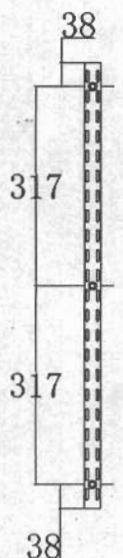

Please goto <http://www.autodwg.com> to register the program, the note will be removed.

Size	Code		A	B	C	D	E	Weight (KG)
470mm	DB470	18.5"	484	19	155	270	1.6	0.614
610mm	DB610	24"	622	17.5	215	340	2.0	0.99

Please goto <http://www.autodwg.com> to register the program, the note will be removed.

DU 2400

Actual Size
2392 mm

DU 1980

Actual Size
1981 mm

DU 1600

Actual Size
1600 mm

DU 1220

Actual Size
1219 mm

DU 1000

Actual Size
997 mm

DU 710

Actual Size
710 mm

DU 430

Actual Size
425 mm

DU 170

Actual Size
172 mm