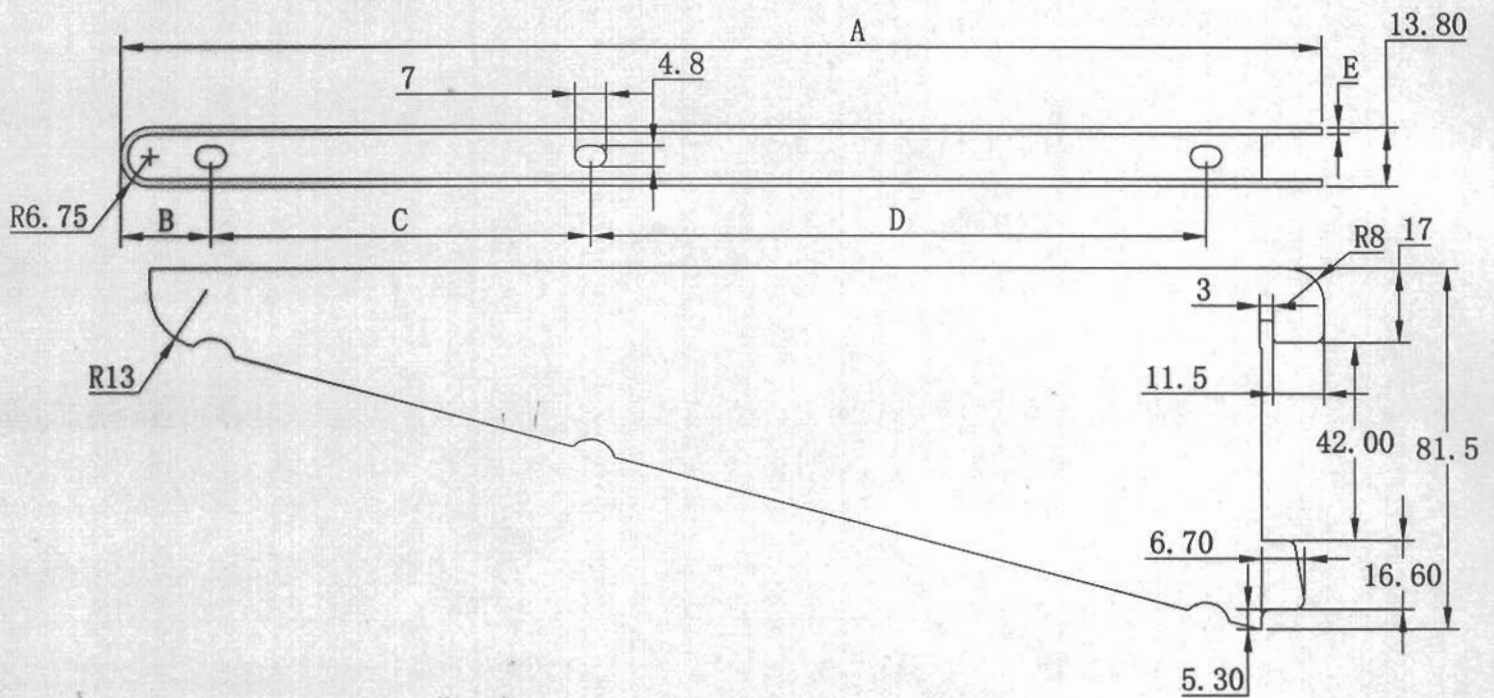

Please goto <http://www.autodwg.com> to register the program, the note will be removed.

Size	Code		A	B	C	D	E	Weight (KG)
470mm	DB470	18.5"	484	19	155	270	1.6	0.614
610mm	DB610	24"	622	17.5	215	340	2.0	0.99

Please goto <http://www.autodwg.com> to register the program, the note will be removed.

DU 2400

Actual Size
2392 mm

DU 1980

Actual Size
1981 mm

DU 1600

Actual Size
1600 mm

DU 1220

Actual Size
1219 mm

DU 1000

Actual Size
997 mm

DU 710

Actual Size
710 mm

DU 430

Actual Size
425 mm

DU 170

Actual Size
172 mm