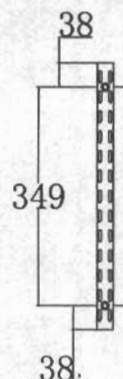

Please goto <http://www.autodwg.com> to register the program, the note will be removed.

Size	Code		A	B	C	D	E	Weight (KG)
470mm	DB470	18.5"	484	19	155	270	1.6	0.614
610mm	DB610	24"	622	17.5	215	340	2.0	0.99

Please goto <http://www.autodwg.com> to register the program, the note will be removed.

DU 2400

Actual Size
2392 mm

DU 1980

Actual Size
1981 mm

DU 1600

Actual Size
1600 mm

DU 1220

Actual Size
1219 mm

DU 1000

Actual Size
997 mm

DU 710

Actual Size
710 mm

DU 430

Actual Size
425 mm

DU 170

Actual Size
172 mm