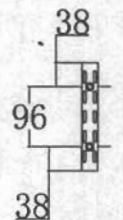

Please goto <http://www.autodwg.com> to register the program, the note will be removed.

Size	Code		A	B	C	D	E	Weight (KG)
470mm	DB470	18.5"	484	19	155	270	1.6	0.614
610mm	DB610	24"	622	17.5	215	340	2.0	0.99

Please goto <http://www.autodwg.com> to register the program, the note will be removed.

DU 2400

Actual Size
2392 mm

DU 1980

Actual Size
1981 mm

DU 1600

Actual Size
1600 mm

DU 1220

Actual Size
1219 mm

DU 1000

Actual Size
997 mm

DU 710

Actual Size
710 mm

DU 430

Actual Size
425 mm

DU 170

Actual Size
172 mm