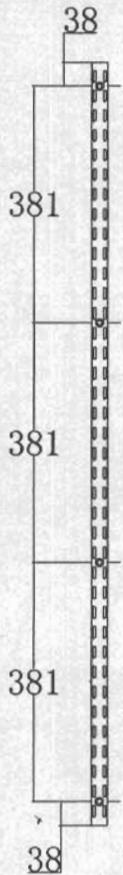

Please goto <http://www.autodwg.com> to register the program, the note will be removed.

Size	Code		A	B	C	D	E	Weight (KG)
470mm	DB470	18.5"	484	19	155	270	1.6	0.614
610mm	DB610	24"	622	17.5	215	340	2.0	0.99

Please goto <http://www.autodwg.com> to register the program, the note will be removed.

DU 2400

Actual Size
2392 mm

DU 1980

Actual Size
1981 mm

DU 1600

Actual Size
1600 mm

DU 1220

Actual Size
1219 mm

DU 1000

Actual Size
997 mm

DU 710

Actual Size
710 mm

DU 430

Actual Size
425 mm

DU 170

Actual Size
172 mm