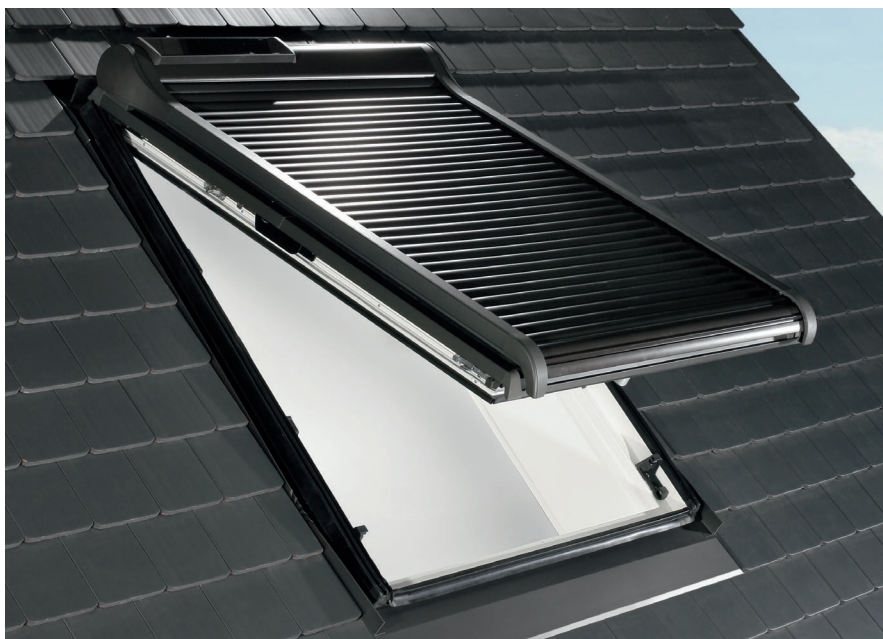

Nowości 2014

Jeszcze lepiej przemyślane rozwiązania Roto

Okno RotoComfort i8

- pierwsze w pełni automatyczne okno uchylno-wysokoosiowe
- łatwe sterowanie za pomocą pilota, przełącznika lub domowej sieci WLAN
- bardzo cicha praca napędu sterującego
- wyposażone w czujnik deszczu
- niewidoczny układ napędowy
- możliwość sterowania czasowego
- bezpieczeństwo dzięki automatycznym ryglom okna
- spełnia najwyższe standardy termoizolacji
- kompatybilne z systemem RotoMatic oraz z systemem KNX (światowy standard zarządzania i kontroli urządzeń i budynków)

Imponu	
Wysokość	740
	1400 7/14
	1600 7/16
1800 7/18	

BeckerBox cc31 do domów inteligentnych

- centralne sterowanie grupami urządzeń w
- możliwość obsługi za pomocą komputera, s
- możliwa rozbudowa o kolejne urządzenia -
kompatybilności systemu KNX
- szybkie i łatwe programowanie urządzeń

ujące rozmiary

Szerokość		
940	1140	1340
9/14	11/14	13/14
9/16	11/16	13/16
9/18	11/18	

Designo R4/R6 RotoTronic SF z modułem solarnym

- w pełni aktywne do natychmiastowego użycia
- wyposażone w panel solarny oraz akumulator pozwalające na pracę silnika zarówno w dzień jak i w nocy
- czujnik deszczu w standardzie
- możliwość zamontowania zewnętrznej rolety solarnej ZRO SF

domu
smartfona, czy tabletu
- dzięki

Roleta solarna ZRO SF

- możliwość podłączenia do systemu domu inteligentnego

- kompatybilna ze standardowymi akcesoriami Roto do zdalnego sterowania

Nowa kolekcja akcesoriów wewnętrznych