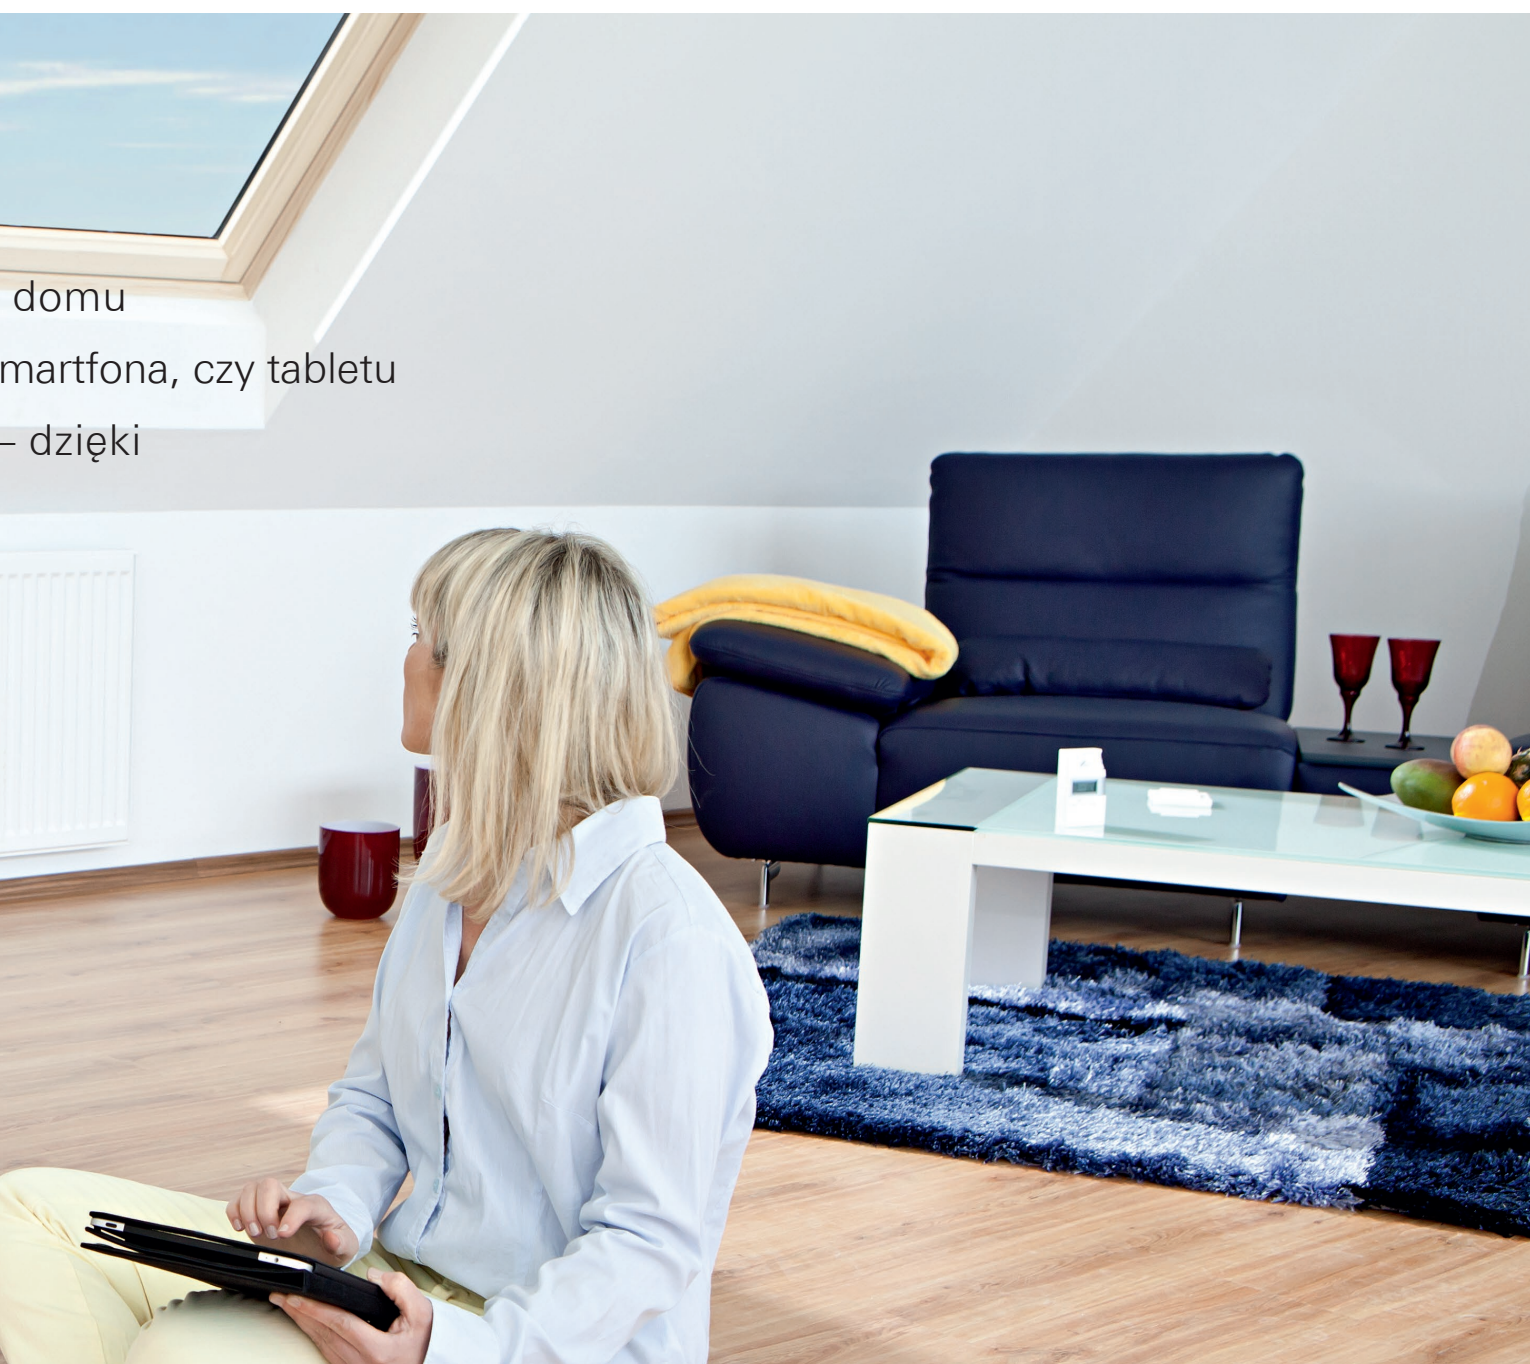

Nowości 2014

Jeszcze lepiej przemyślane rozwiązania Roto

Okno RotoComfort i8

- pierwsze w pełni automatyczne okno uchylno-wysokoosiowe
- łatwe sterowanie za pomocą pilota, przełącznika lub domowej sieci WLAN
- bardzo cicha praca napędu sterującego
- wyposażone w czujnik deszczu
- niewidoczny układ napędowy
- możliwość sterowania czasowego
- bezpieczeństwo dzięki automatycznym ryglom okna
- spełnia najwyższe standardy termoizolacji
- kompatybilne z systemem RotoMatic oraz z systemem KNX (światowy standard zarządzania i kontroli urządzeń i budynków)

Imponu	
Wysokość	740
	1400 7/14
	1600 7/16
1800 7/18	

BeckerBox cc31 do domów inteligentnych

- centralne sterowanie grupami urządzeń w
- możliwość obsługi za pomocą komputera, s
- możliwa rozbudowa o kolejne urządzenia -
kompatybilności systemu KNX
- szybkie i łatwe programowanie urządzeń

ujące rozmiary

Szerokość		
940	1140	1340
9/14	11/14	13/14
9/16	11/16	13/16
9/18	11/18	

Designo R4/R6 RotoTronic SF z modułem solarnym

- w pełni aktywne do natychmiastowego użycia
- wyposażone w panel solarny oraz akumulator pozwalające na pracę silnika zarówno w dzień jak i w nocy
- czujnik deszczu w standardzie
- możliwość zamontowania zewnętrznej rolety solarnej ZRO SF

domu
smartfona, czy tabletu
- dzięki

Roleta solarna ZRO SF

- możliwość podłączenia do systemu domu inteligentnego

- kompatybilna ze standardowymi akcesoriami Roto do zdalnego sterowania

Nowa kolekcja akcesoriów wewnętrznych