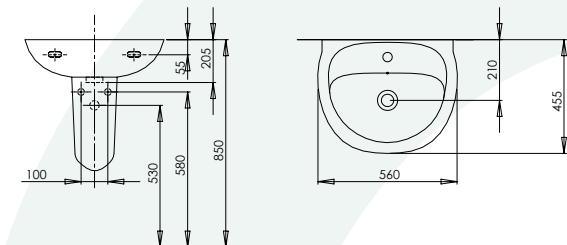

basic

Umywalka 52 cm
Umywalka 56 cm

Miska WC podwieszana

Miska WC

SERIA CERAMIKI SANITARNEJ

UNIWERSALNE, PONADczasowe WZORNICTWO.
WYSOKA JAKOŚĆ W ATRKACYJNEJ CENIE.
FUNKCJONALNOŚĆ I PRAKTYCZNE ROZWIĄZANIA.

KOMPAKT WC KOLOR BIAŁY

mechanizm GEBERIT 3/6 l

deska antybakteryjna

ponadczasowy design

gwarancja

Umywarka 52 cm z otworem na baterię
kod artykułu: A161101006

Półpostument
kod artykułu: A161101008

Umywarka 56 cm z otworem na baterię
kod artykułu: A161101007

Półpostument
kod artykułu: A161101008

Kompakt WC z deską
kod artykułu: A161101002

Kompakt WC
kod artykułu: A161101001

Miska WC o/poziomy do kompaktu
kod artykułu: A16110100K

Zbiornik WC 3/6 l do kompaktu
kod artykułu: A16110100Z