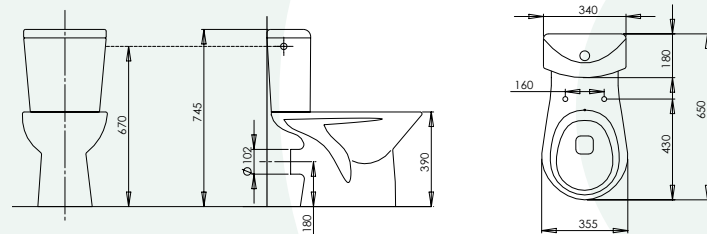

basic

Umywalka 52 cm
Umywalka 56 cm

Miska WC podwieszana

Miska WC

SERIA CERAMIKI SANITARNEJ

UNIWERSALNE, PONADczasowe WZORNICTWO.
WYSOKA JAKOŚĆ W ATRKACYJNEJ CENIE.
FUNKCJONALNOŚĆ I PRAKTYCZNE ROZWIĄZANIA.

KOMPAKT WC KOLOR BIAŁY

mechanizm GEBERIT 3/6 l

deska antybakteryjna

ponadczasowy design

gwarancja

Umywarka 52 cm z otworem na baterię
kod artykułu: A161101006

Półpostument
kod artykułu: A161101008

Umywarka 56 cm z otworem na baterię
kod artykułu: A161101007

Półpostument
kod artykułu: A161101008

Kompakt WC z deską
kod artykułu: A161101002

Kompakt WC
kod artykułu: A161101001

Miska WC o/poziomy do kompaktu
kod artykułu: A16110100K

Zbiornik WC 3/6 l do kompaktu
kod artykułu: A16110100Z