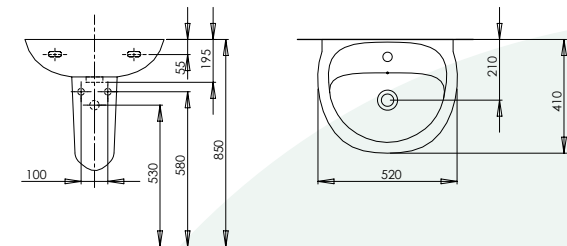

basic

Umywalka 52 cm
Umywalka 56 cm

Miska WC podwieszana

Miska WC

SERIA CERAMIKI SANITARNEJ

UNIWERSALNE, PONADczasowe WZORNICTWO.
WYSOKA JAKOŚĆ W ATRKACYJNEJ CENIE.
FUNKCJONALNOŚĆ I PRAKTYCZNE ROZWIĄZANIA.

KOMPAKT WC KOLOR BIAŁY

mechanizm GEBERIT 3/6 l

deska antybakteryjna

ponadczasowy design

gwarancja

Umywarka 52 cm z otworem na baterię
kod artykułu: A161101006

Półpostument
kod artykułu: A161101008

Umywarka 56 cm z otworem na baterię
kod artykułu: A161101007

Półpostument
kod artykułu: A161101008

Kompakt WC z deską
kod artykułu: A161101002

Kompakt WC
kod artykułu: A161101001

Miska WC o/poziomy do kompaktu
kod artykułu: A16110100K

Zbiornik WC 3/6 l do kompaktu
kod artykułu: A16110100Z