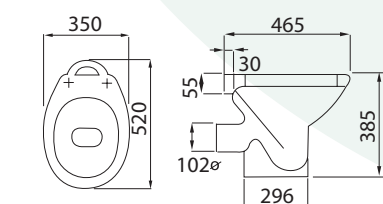

Miska WC o/poziomy do górnopłuku
kod artykułu: A161101004

Deska PP antybakteryjna, zawias plastikowy
kod artykułu: A161101009

Deska PCV antybakteryjna, zawias metalowy
kod artykułu: A161101010