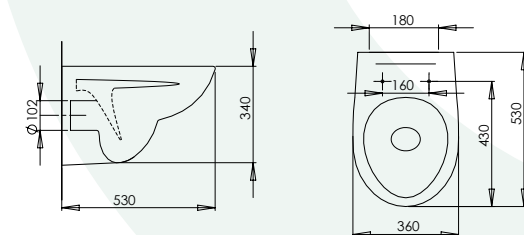

Miska WC podwieszana
kod artykułu: A161101005

Deska PP antybakteryjna, zawias plastikowy
kod artykułu: A161101009

Deska PCV antybakteryjna, zawias metalowy
kod artykułu: A161101010