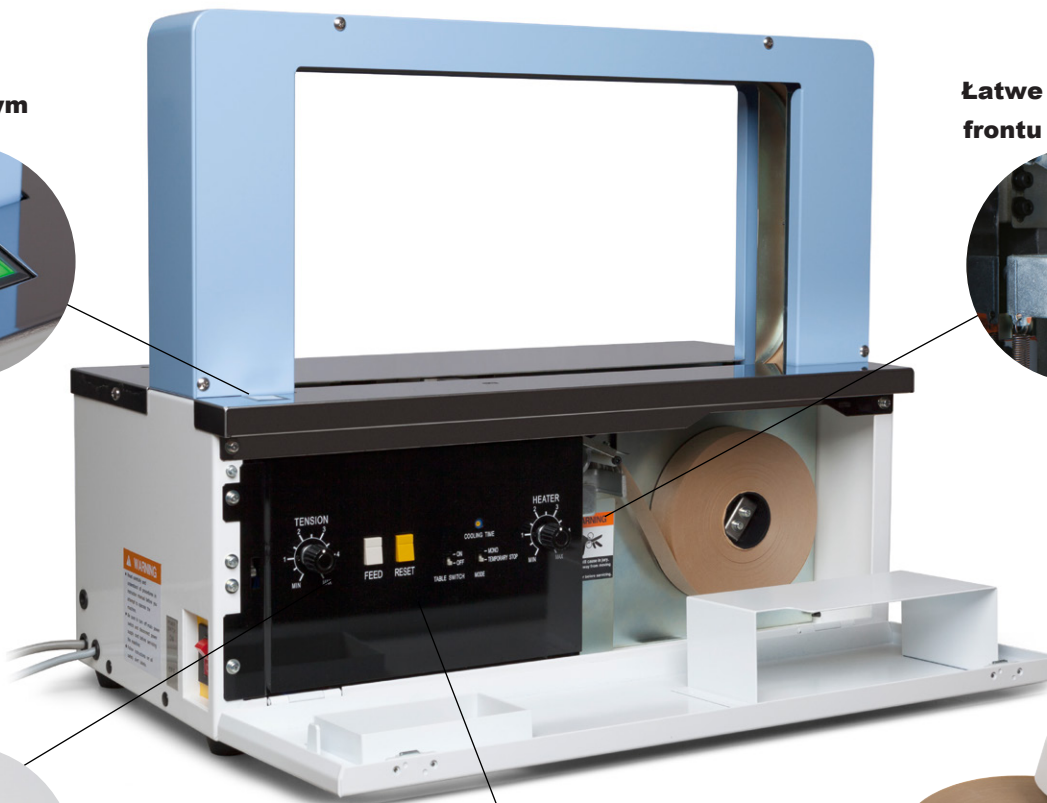

**SZYBKA MASZYNA BANDUJĄCA TAŚMĄ PAPIEROWĄ / FOLIOWĄ - OB-360N/260N/560N**

**Taśma szerokości 20mm**

**Taśma szerokości 50mm**

**SZYBKA MASZYNA BANDUJĄCA TAŚMĄ PAPIEROWĄ / FOLIOWĄ - OB-360N**

Opcjonalny dispenser dla Jumbo rolek

Prosta obsługa w trybie ręcznym

Łatwe podawanie taśmy od frontu maszyny

Elektroniczne sterowanie napięciem taśmy

Szybki reset