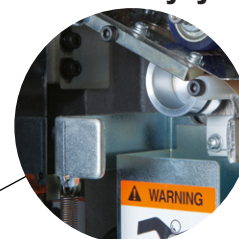

**SZYBKA MASZYNA BANDUJĄCA TAŚMĄ PAPIEROWĄ / FOLIOWĄ - OB-360N/260N/560N**

**Taśma szerokości 20mm**

**Taśma szerokości 50mm**

**SZYBKA MASZYNA BANDUJĄCA TAŚMĄ PAPIEROWĄ / FOLIOWĄ - OB-360N**

Opcjonalny dispenser dla Jumbo rolek

Prosta obsługa w trybie ręcznym

Łatwe podawanie taśmy od frontu maszyny

Elektroniczne sterowanie napięciem taśmy

Szybki reset