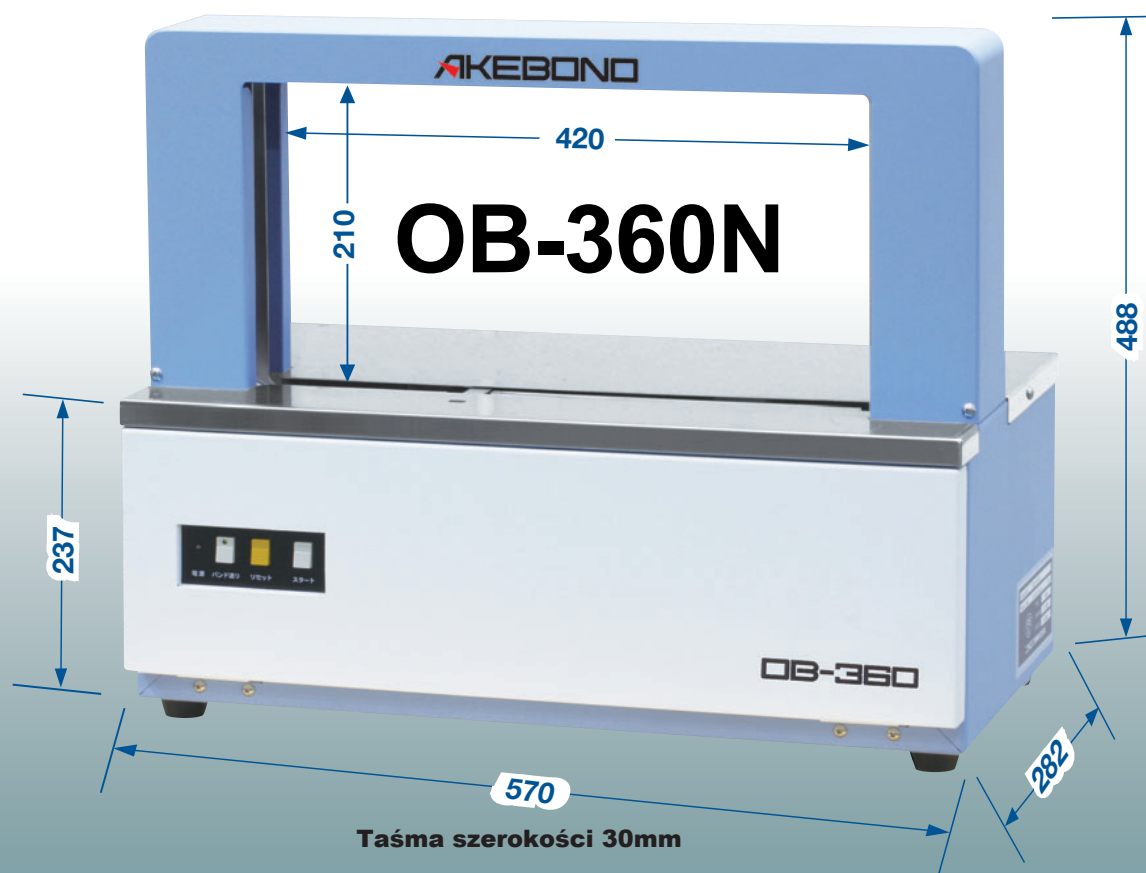

**SZYBKA MASZYNA BANDUJĄCA TAŚMĄ PAPIEROWĄ / FOLIOWĄ - OB-360N/260N/560N**

**Taśma szerokości 20mm**

**Taśma szerokości 50mm**

**SZYBKA MASZYNA BANDUJĄCA TAŚMĄ PAPIEROWĄ / FOLIOWĄ - OB-360N**

Opcjonalny dispenser dla Jumbo rolek

Prosta obsługa w trybie ręcznym

Łatwe podawanie taśmy od frontu maszyny

Elektroniczne sterowanie napięciem taśmy

Szybki reset