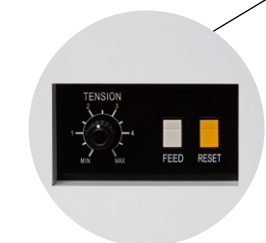

**SZYBKA MASZYNA BANDUJĄCA TAŚMĄ PAPIEROWĄ / FOLIOWĄ - OB-360N/260N/560N**

**Taśma szerokości 20mm**

**Taśma szerokości 50mm**

**SZYBKA MASZYNA BANDUJĄCA TAŚMĄ PAPIEROWĄ / FOLIOWĄ - OB-360N**

Opcjonalny dispenser dla Jumbo rolek

Prosta obsługa w trybie ręcznym

Łatwe podawanie taśmy od frontu maszyny

Elektroniczne sterowanie napięciem taśmy

Szybki reset