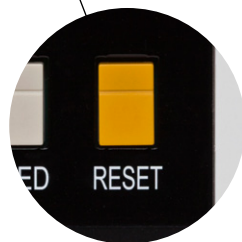

**SZYBKA MASZYNA BANDUJĄCA TAŚMĄ PAPIEROWĄ / FOLIOWĄ - OB-360N/260N/560N**

**Taśma szerokości 20mm**

**Taśma szerokości 50mm**

**SZYBKA MASZYNA BANDUJĄCA TAŚMĄ PAPIEROWĄ / FOLIOWĄ - OB-360N**

Opcjonalny dispenser dla Jumbo rolek

Prosta obsługa w trybie ręcznym

Łatwe podawanie taśmy od frontu maszyny

Elektroniczne sterowanie napięciem taśmy

Szybki reset