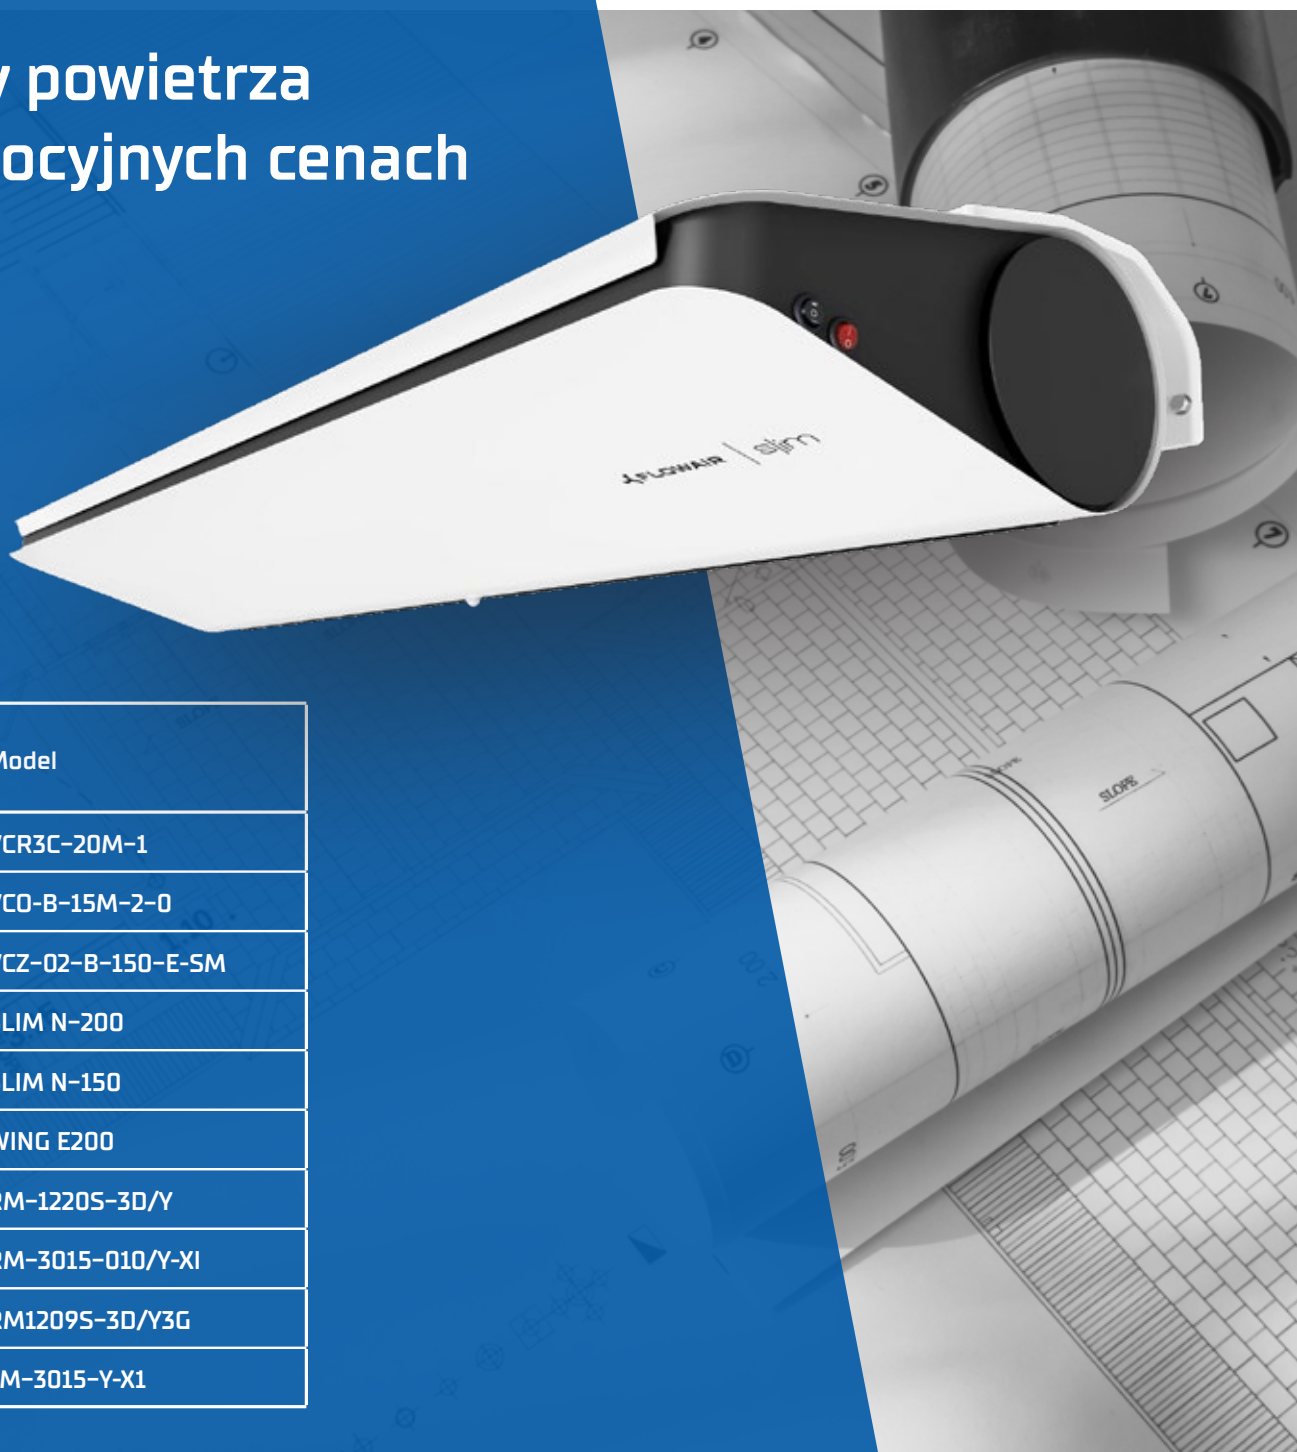

Kurtyny powietrza w promocyjnych cenach

Indeks	Model
WKU00027	VCR3C-20M-1
WKU00022	VCO-B-15M-2-0
WKU00018	VCZ-02-B-150-E-SM
WKU00135	SLIM N-200
WKU00134	SLIM N-150
WKU00079	WING E200
WKP00009	RM-1220S-3D/Y
WKP00007	RM-3015-010/Y-XI
WKP00005	RM1209S-3D/Y3G
WKP00012	FM-3015-Y-X1

REGULAMIN:

1. Promocja trwa od 01.11.2023 r. do 30.11.2023 r. lub do wyczerpania zapasów.
2. Promocja jest skierowana do Hurtowni i Instalatorów.
3. Promocja obejmuje zakup kurtyn powietrza o wybranych wydajnościach.
4. Promocja łączy się z innymi promocjami.
5. Promocyjne ceny są cenami netto i nie podlegają dodatkowym rabatami.
6. Organizator zastrzega sobie prawo do zmiany warunków promocji.

Więcej informacji w oddziałach Iglotech na terenie całego kraju:

Bydgoszcz \ Gdynia \ Grudziądz \ Katowice \ Kraków \ Kwidzyn \
Lublin \ Łódź \ Poznań \ Rzeszów \ Szczecin \ Toruń \ Warszawa \ Wrocław