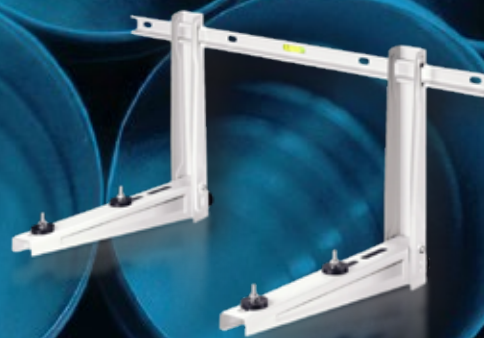

BLACK**FRIDAY**

Akcesoria klimatyzacji w promocyjnych cenach

Kod towaru	Nazwa
KPS00084	Pompka skroplin Clim Mini S
KM000009	Mocowanie klimatyzatora składane 465 mm z poprzeczką 800 mm /MS253/ /117/
KM000061	Podstawa FrameFoot mini FF-755