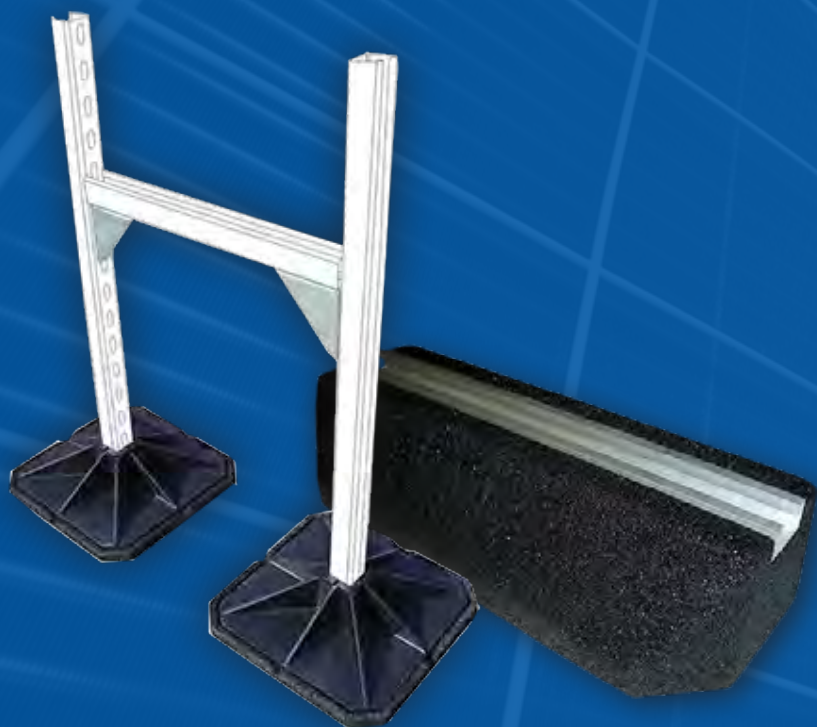

Akcesoria w niskich cenach

Kod towaru	Nazwa
KBF00004	Podpora Fix-it Foot Low 500 (500 x 130 x 50mm)
KBF00044	Podstawa kauczukowa [400x180x100]
KBF00045	Podstawa kauczukowa [600x180x100]
KBF00046	Podstawa kauczukowa [1000x180x100]
KBF00047	Wspornik typu H stopa [330x330]

REGULAMIN:

1. Promocja obowiązuje od 01.04.2024 r. do 30.04.2024 r. lub do wyczerpania zapasów.
2. Promocja skierowana jest do Firm Handlowych i Instalacyjnych.
3. Promocja nie łączy się z innymi promocjami.
4. Oferta dotyczy produktów umieszczonych w cenach promocyjnych.
5. Ceny promocyjne są cenami netto i nie podlegają dodatkowym rabatami.
6. Organizator zastrzega sobie prawo do zmiany warunków promocji podczas jej trwania.

Więcej informacji w oddziałach Iglotech na terenie całego kraju:

Bydgoszcz \ Gdynia \ Grudziądz \ Katowice \ Kraków \ Kwidzyn \
Lublin \ Łódź \ Poznań \ Rzeszów \ Szczecin \ Toruń \ Warszawa \ Wrocław