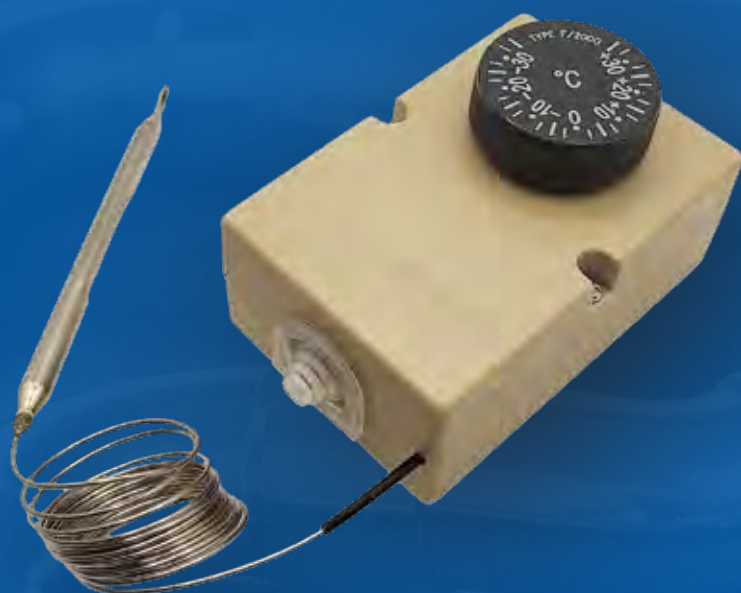

Promocja na Termostat mechaniczny F2000

Kod towaru	TERMOSTAT MECHANICZNY F2000
CAU00916	Dane techniczne: ■ zakres temperatur: 35...+35°C ■ dokładność: ±3°C ■ stopień ochrony obudowy: IP44 ■ histereza: <3,5°C ■ głowica pomiarowa: mosiądz niklowany L=90mm Ø6mm ■ długość kapilary: L = 1,8m ■ obciążenie styków: 16(4)A 250VAC; 6(1)A 400VAC ■ układy styków: SPDT, przełączne (grzanie lub chłodzenie)

REGULAMIN:

1. Promocja obowiązuje od 01.04.2024 r. do 30.04.2024 r. lub do wyczerpania zapasów.
2. Promocja skierowana jest do Firm Instalacyjnych i Handlowych.
3. Oferta dotyczy zakupu termostatu mechanicznego F2000 (CAU00916) w cenie promocyjnej.
4. Promocja nie łączy się z innymi promocjami.
5. Promocyjna cena jest ceną netto i nie podlega dodatkowym rabatami.
6. Organizator zastrzega sobie prawo do zmiany warunków promocji podczas jej trwania.

Więcej informacji w oddziałach Iglotech na terenie całego kraju:

Bydgoszcz \ Gdynia \ Grudziądz \ Katowice \ Kraków \ Kwidzyn \ Lublin \ Łódź \ Poznań \ Rzeszów \ Szczecin \ Toruń \ Warszawa \ Wrocław