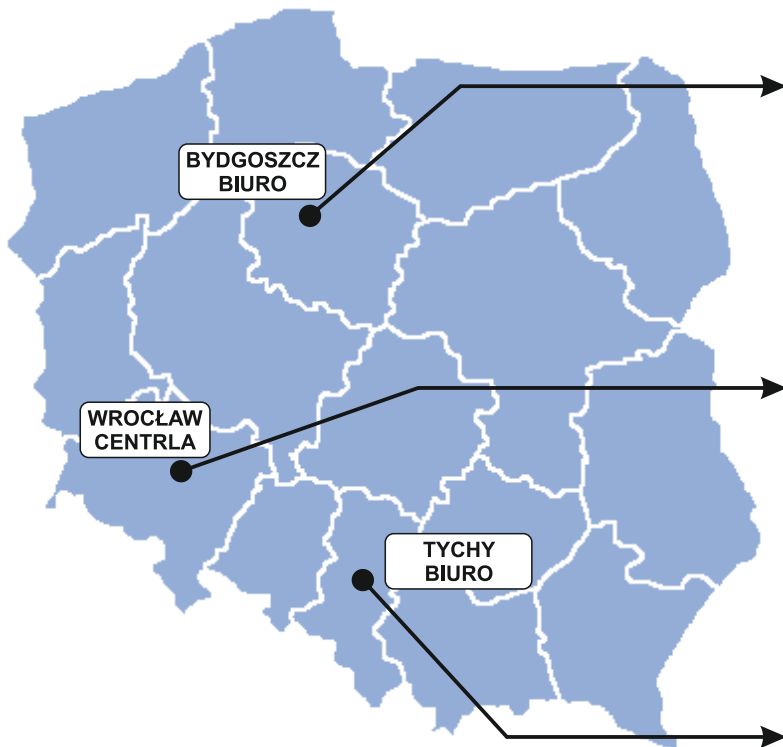

W POLSCE

SALES

Izabela Liniewska

(Sales Engineering Team)

Mobile: +48 722 333 701

e-mail: yudopl.sales2@yudoeu.com

SERVICE

Artur Zieliński